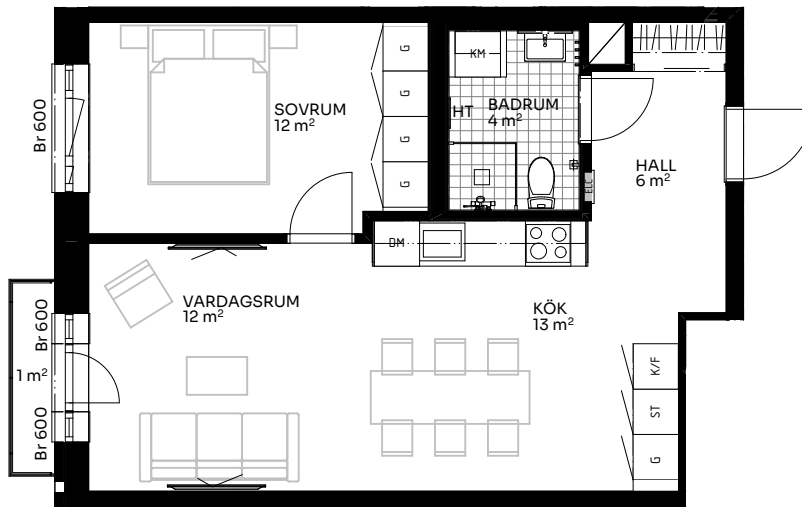

BRF Alma

2 ROK 50 kvm

LÄGENHET 510-1202

Skala 1:100

Förklaringar

TM	Tvättmaskin	HT	Handdukstork	ELC	Elskåp
TT	Torktumlare	HT	Handdukstork	FRD	Förråd
KM	Kombimaskin	G	Garderob	Br	Bröstningshöjd fönster (mm) (Omm om inget annat anges)
HT	Handdukstork	L	Linneskåp	Takhöjd (om inget annat anges):	
G	Garderob	S	Städsåp	Rum	2,73 m
HT	Handdukstork			WC/D	2,4 m
G	Garderob			Hall	2,73 m
L	Linneskåp				
S	Städsåp				

Sektion

Upprättad 2024.04.19 | Planlösningen är preliminär och vi förbehåller oss rätten till ändringar. Omfattning och storlek på schakt kan komma att justeras. Ytorna är ungefärliga.

BirgerBostad