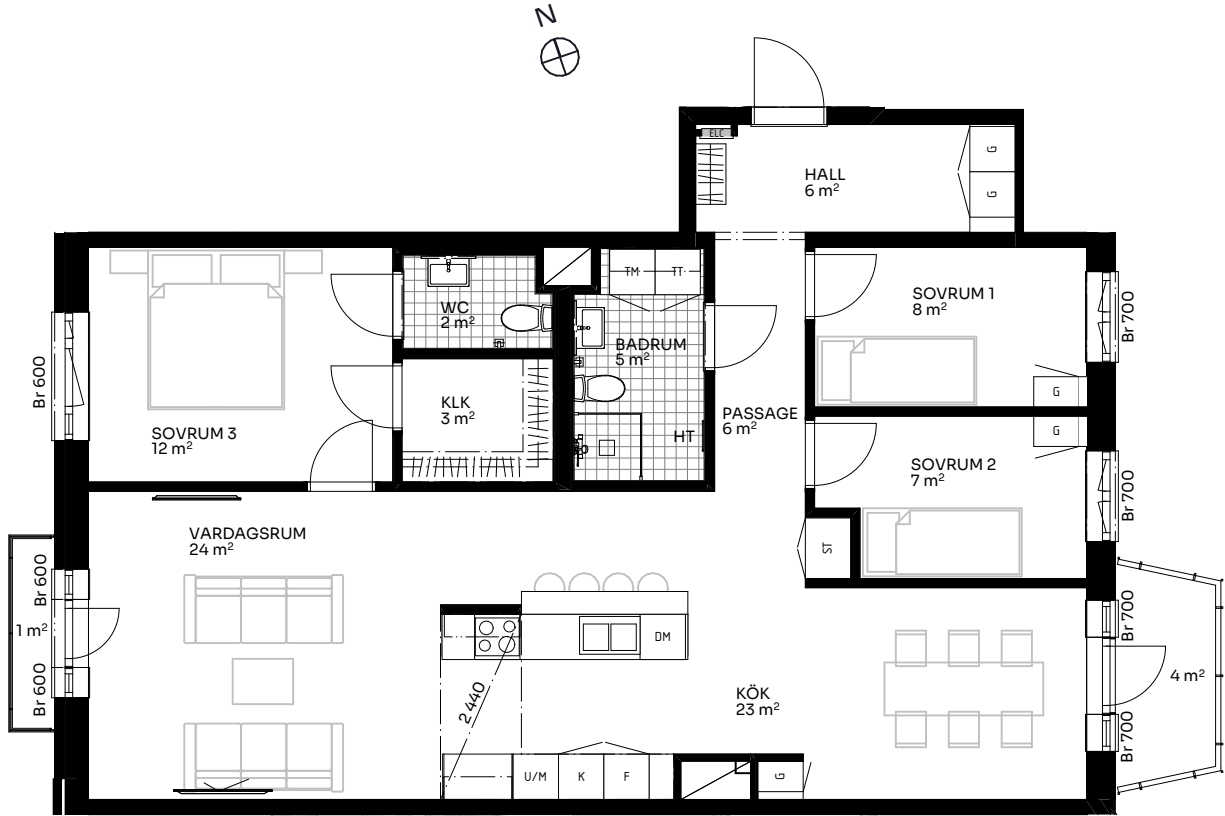

BRF Alma

4 ROK 102 kvm

LÄGENHET 510-1201

Skala 1:100

Förklaringar

TM	Tvättmaskin	///	Hatthylla/klädstång	ELC	Elskåp
TT	Torktumlare	K/F	Kyl/frys	FRD	Förråd
KM	Kombimaskin	DM	Diskmaskin	Br	Bröstningshöjd fönster (mm) (Omm om inget annat anges)
HT	Handdukstork	○○	Induktionshäll	Takhöjd (om inget annat anges):	
G	Garderob	U/M	Skåp ugn/micro	Rum	2,73 m
L	Linneskåp	---	Inklädnad vid tak	WC/D	2,4 m
S	Städsåp	↗	Förstärkt vägg (tv plats)	Hall	2,73 m

Sektion

Upprättad 2024.04.19 | Planlösningen är preliminär och vi förbehåller oss rätten till ändringar. Omfattning och storlek på schakt kan komma att justeras. Ytorna är ungefärliga.

BirgerBostad