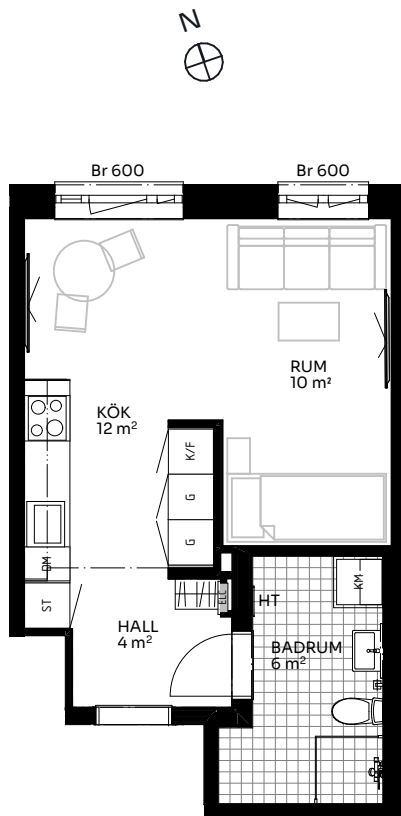

BRF Alma

1 ROK 33 kvm

LÄGENHET 510-1104

Skala 1:100

Förklaringar

TM	Tvättmaskin		Hatthylla/klädstång	ELC	Elskåp
TT	Torktumlare	K/F	Kyl/frys	FRD	Förråd
KM	Kombimaskin	DM	Diskmaskin	Br	Bröstningshöjd fönster (mm) (Omm om inget annat anges)
HT	Handdukstork	○○	Induktionshäll	Takhöjd (om inget annat anges):	
G	Garderob	U/M	Skåp ugn/micro	Rum	2,73 m
L	Linneskåp	---	Inklädnad vid tak	WC/D	2,4 m
S	Städsåp	↗	Förstärkt vägg (tv plats)	Hall	2,44 m

Upprättad 2024.04.19 | Planlösningen är preliminär och vi förbehåller oss rätten till ändringar. Omfattning och storlek på schakt kan komma att justeras. Ytorna är ungefärliga.

BirgerBostad