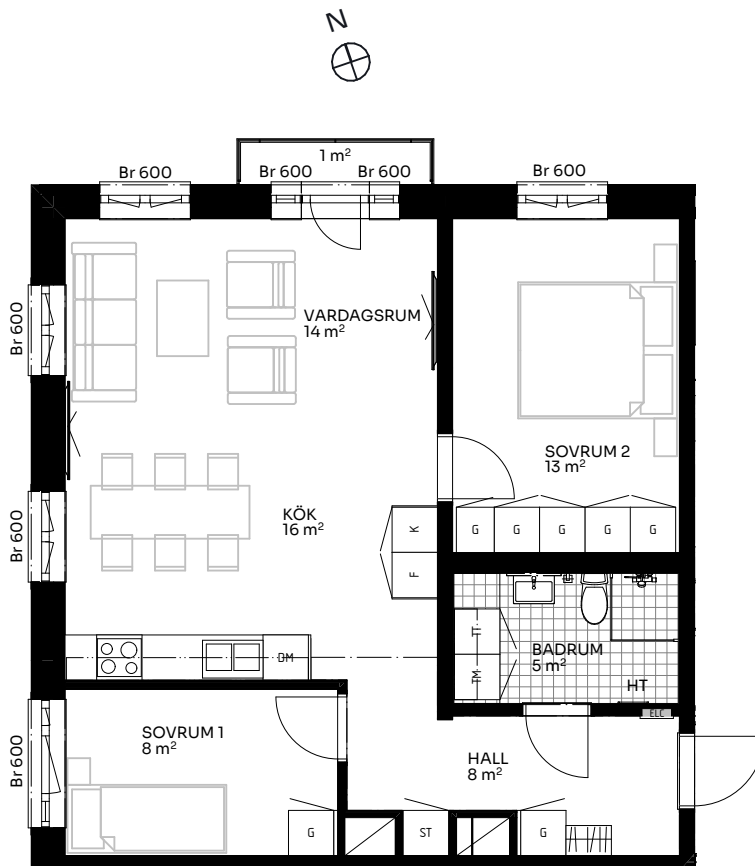

# BRF Alma

3 ROK 67 kvm

LÄGENHET 510-1103

Skala 1:100

## Förklaringar

TM	Tvättmaskin	///	Hatthylla/klädstång	ELC	Elskåp
TT	Torktumlare	K/F	Kyl/frys	FRD	Förråd
KM	Kombimaskin	DM	Diskmaskin	Br	Bröstningshöjd fönster (mm) (Omm om inget annat anges)
HT	Handduktork	○○	Induktionshäll	Takhöjd (om inget annat anges):	
G	Garderob	U/M	Skåp ugn/micro	Rum	2,73 m
L	Linneskåp	---	Inklädnad vid tak	WC/D	2,4 m
S	Städsåp	↗	Förstärkt vägg (tv plats)	Hall	2,44 m

Upprättad 2024.04.19 | Planlösningen är preliminär och vi förbehåller oss rätten till ändringar. Omfattning och storlek på schakt kan komma att justeras. Ytorna är ungefärliga.

**BirgerBostad**