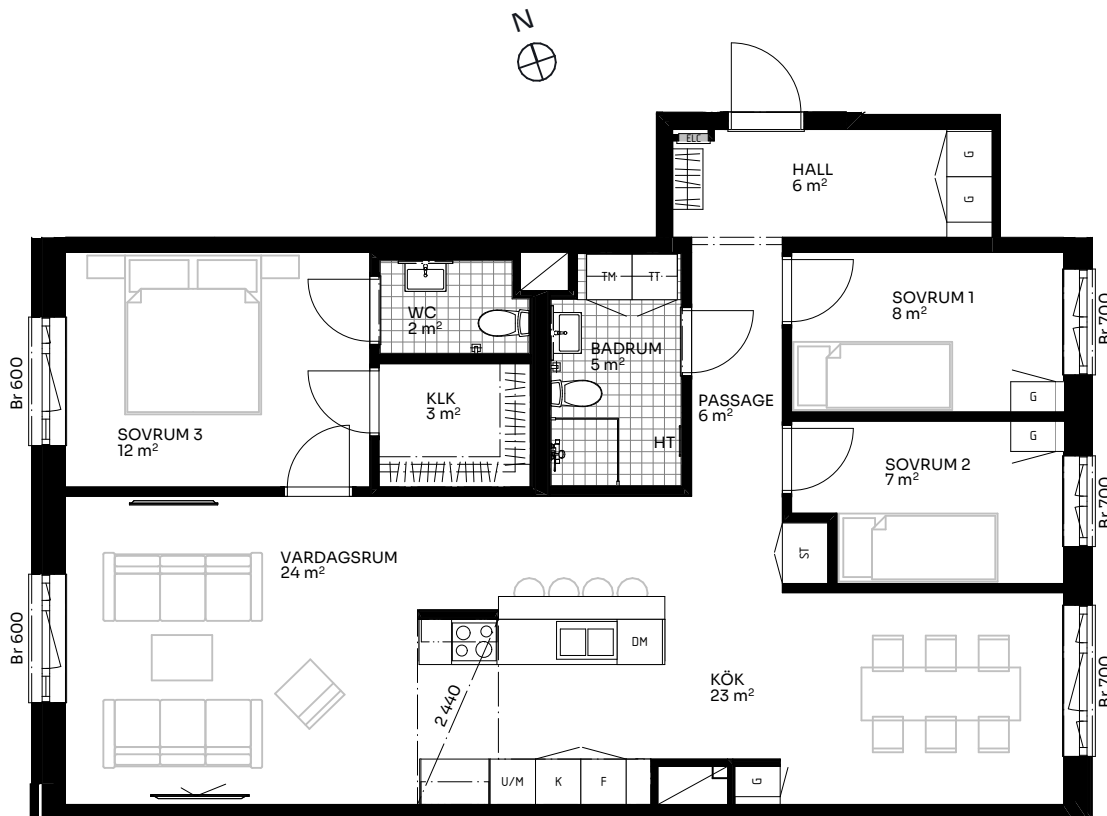

BRF Alma

4 ROK 102 kvm

LÄGENHET 510-1101

Skala 1:100

Förklaringar

TM	Tvättmaskin	///	Hatthylla/klädstång	ELC	Elskåp
TT	Torktumlare	K/F	Kyl/frys	FRD	Förråd
KM	Kombimaskin	DM	Diskmaskin	Br	Bröstningshöjd fönster (mm) (Omm om inget annat anges)
HT	Handdukstork	○○	Induktionshäll	Takhöjd (om inget annat anges):	
G	Garderob	U/M	Skåp ugn/micro	Rum	2,73 m
L	Linneskåp	---	Inklädnad vid tak	WC/D	2,4 m
S	Städsåp	↗	Förstärkt vägg (tv plats)	Hall	2,73 m

Upprättad 2024.04.19 | Planlösningen är preliminär och vi förbehåller oss rätten till ändringar. Omfattning och storlek på schakt kan komma att justeras. Ytorna är ungefärliga.

BirgerBostad