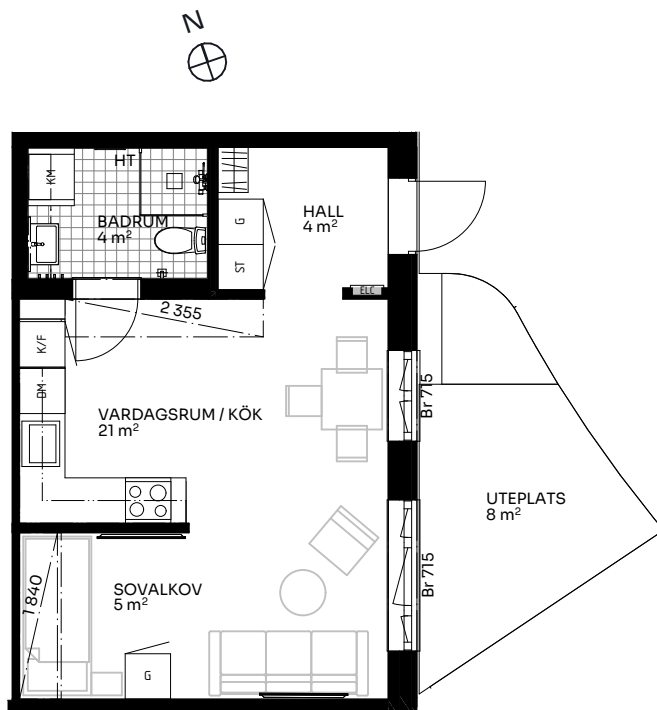

BRF Alma

1 ROK 35 kvm

LÄGENHET 510-1002

Skala 1:100

Förklaringar

TM	Tvättmaskin	HT	Handdukstork	ELC	Elskåp
TT	Torktumlare	HT	Handdukstork	FRD	Förråd
KM	Kombimaskin	K/F	Kyl/frys	Br	Bröstningshöjd fönster (mm) (Omm om inget annat anges)
G	Garderob	DM	Diskmaskin	Takhöjd (om inget annat anges):	
L	Linneskåp	Induktion	Induktionshäll	Rum	2,64 m
S	Städsåp	U/M	Skåp ugn/micro	WC/D	2,3 m
		---	Inklädnad vid tak	Hall	2,64 m
			Förstärkt vägg (tv plats)		

Upprättad 2024.04.19 | Planlösningen är preliminär och vi förbehåller oss rätten till ändringar. Omfattning och storlek på schakt kan komma att justeras. Ytorna är ungefärliga.

BirgerBostad