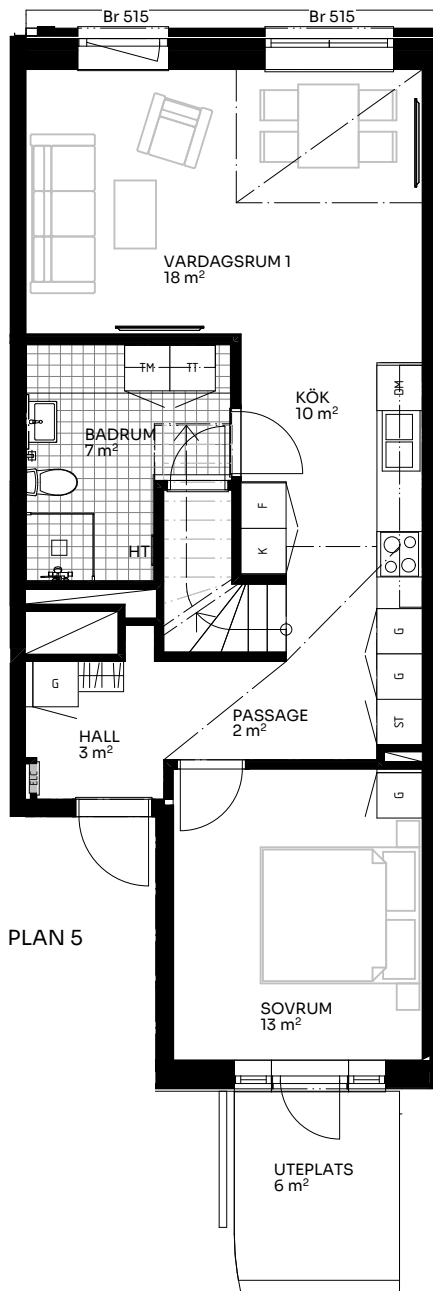

BRF Alma

3 ROK 87 kvm

LÄGENHET 510-1001

Förklaringar

TM	Tvättmaskin	///	Hatthylla/klädstång
TT	Torktumlare	K/F	Kyl/frys
KM	Kombimaskin	DM	Diskmaskin
HT	Handdukstork	○○	Induktionshäll
G	Garderob	U/M	Skåp ugn/micro
L	Linneskåp	---	Inklädnad vid tak
S	Städsåp		Förstärkt vägg (tv plats)

Skala 1:100

ELC	Elskåp
FRD	Förråd
Br	Bröstningshöjd fönster (mm) (Omm om inget annat anges)
Takhöjd (om inget annat anges):	
Rum	2,64 m plan 5, 2,73 m plan 6
WC/D	2,3 m plan 5, 2,34 m plan 6
Hall	2,35 m

Upprättad 2024.04.19 | Planiösningen är preliminär och vi förbehåller oss rätten till ändringar. Omfattning och storlek på schakt kan komma att justeras. Ytorna är ungefärliga.

BirgerBostad