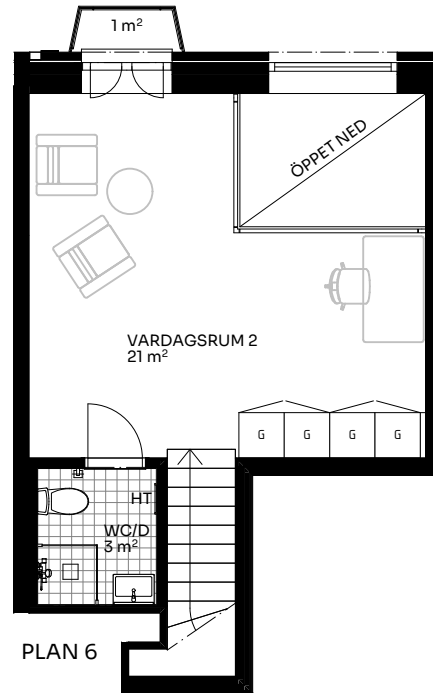

BRF Alma

3 ROK 87 kvm

LÄGENHET 510-1001

Förklaringar

TM	Tvättmaskin	///	Hatthylla/klädstång
TT	Torktumlare	K/F	Kyl/frys
KM	Kombimaskin	DM	Diskmaskin
HT	Handdukstork	○○	Induktionshäll
G	Garderob	U/M	Skåp ugn/micro
L	Linneskåp	---	Inklädnad vid tak
S	Städsåp		Förstärkt vägg (tv plats)

Skala 1:100

ELC	Elskåp
FRD	Förråd
Br	Bröstningshöjd fönster (mm) (Omm om inget annat anges)
Takhöjd (om inget annat anges):	
Rum	2,64 m plan 5, 2,73 m plan 6
WC/D	2,3 m plan 5, 2,34 m plan 6
Hall	2,35 m