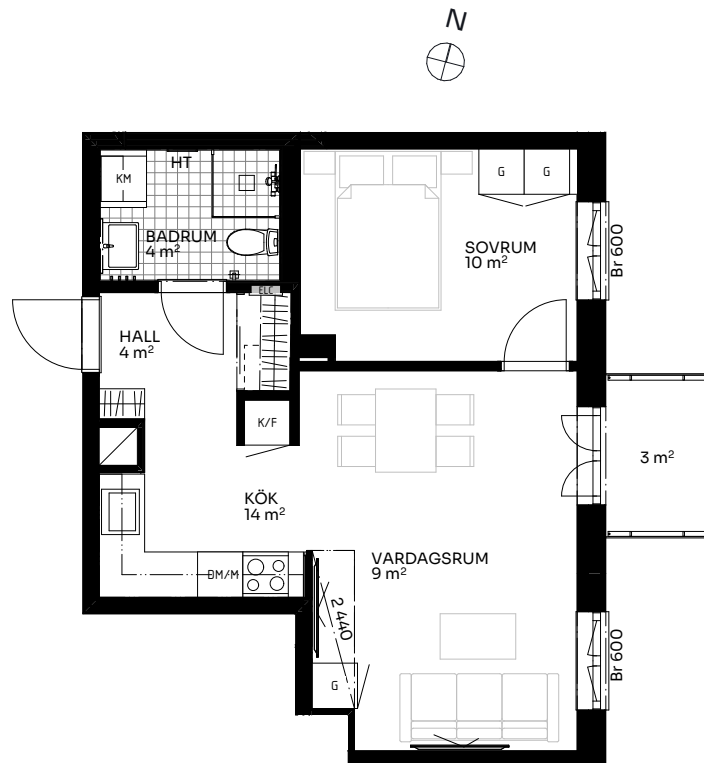

Albertina

2 ROK 44 kvm

LÄGENHET 518-1603

Skala 1:100

Förklaringar

TM	Tvättmaskin	M	Mikrovågsugn	ELC	Elskåp
TT	Torktumlare	K/F	Kyl/frys	FRD	Förråd
KM	Kombimaskin	DM	Diskmaskin	Br	Bröstningshöjd fönster (mm) (Omm om inget annat anges)
HT	Handduktork	○ ○	Induktionshäll	Takhöjd (om inget annat anges):	
G	Garderob	U/M	Skåp ugn/mikro	Rum	2,73 m
ST	Städsåp	---	Inklädnad vid tak	WC/D	2,4 m
	Hatthylla/klädstång	≡	Förstärkt vägg (tv plats)	Hall	2,73 m

Upprättad 2024.10.07 | Planiösningen är preliminär och vi förbehåller oss rätten till ändringar. Omfattning och storlek på schakt kan komma att justeras. Ytorna är ungefärliga.

BirgerBostad