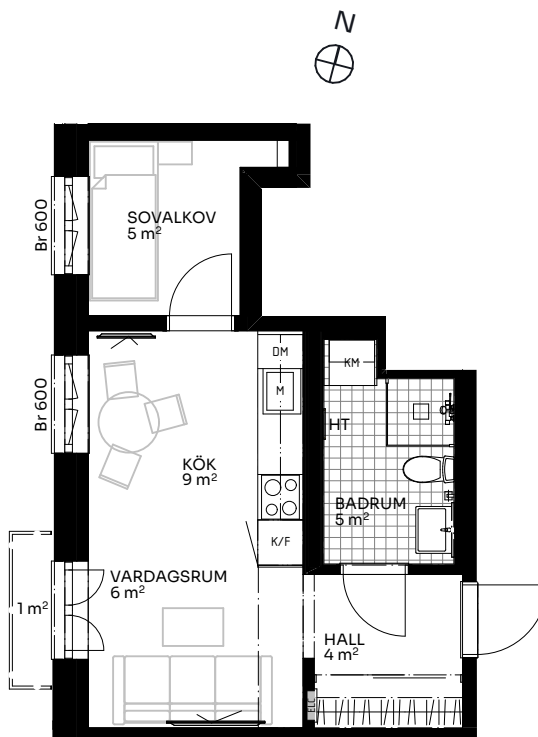

Albertina

1 ROK 30 kvm

LÄGENHET 518-1508

Skala 1:100

Förklaringar

TM	Tvättmaskin	M	Mikrovågsugn	ELC	Elskåp
TT	Torktumlare	K/F	Kyl/frys	FRD	Förråd
KM	Kombimaskin	DM	Diskmaskin	Br	Bröstningshöjd fönster (mm) (Omm om inget annat anges)
HT	Handduktork	○○	Induktionshäll	Takhöjd (om inget annat anges):	
G	Garderob	U/M	Skåp ugn/mikro	Rum	2,7 m
ST	Städsåp	---	Inklädnad vid tak	WC/D	2,7 m
HH	Hatthylla/klädstång	↖	Förstärkt vägg (tv plats)	Hall	3 m

Upprättad 2024.10.07 | Planlösningen är preliminär och vi förbehåller oss rätten till ändringar. Omfattning och storlek på schakt kan komma att justeras. Ytorna är ungefärliga.

BirgerBostad