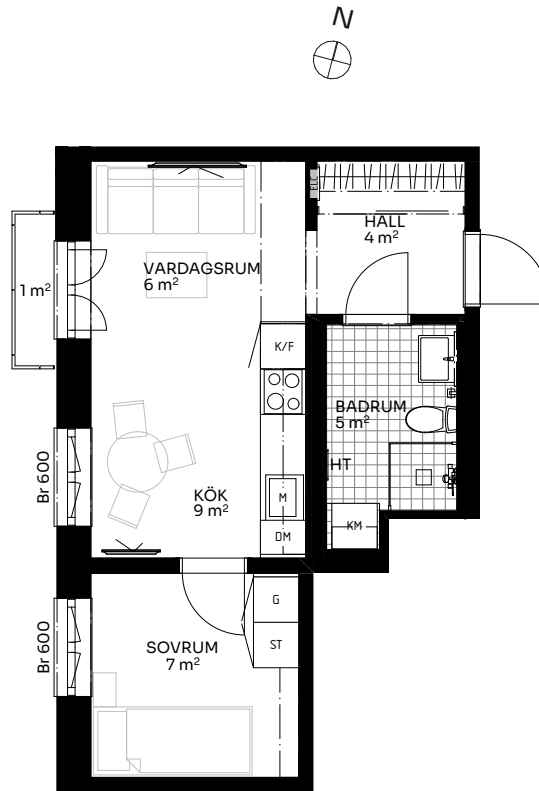

# Albertina

2 ROK 33 kvm

LÄGENHET 518-1501

Skala 1:100

Sektion

## Förklaringar

TM	Tvättmaskin	M	Mikrovågsugn	ELC	Elskåp
TT	Torktumlare	K/F	Kyl/frys	FRD	Förråd
KM	Kombimaskin	DM	Diskmaskin	Br	Bröstningshöjd fönster (mm) (Omm om inget annat anges)
HT	Handdukstork	○ ○	Induktionshäll	Takhöjd (om inget annat anges):	
G	Garderob	U/M	Skåp ugn/mikro	Rum	2,7 m
ST	Städsåp	---	Inklädnad vid tak	WC/D	2,7 m
	Hatthylla/klädstång	↔	Förstärkt vägg (tv plats)	Hall	3 m