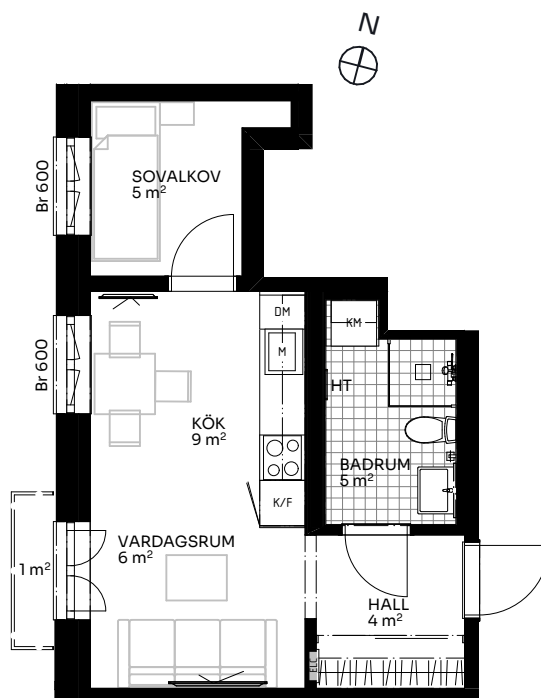

Albertina

1 ROK 30 kvm

LÄGENHET 518-1407

Skala 1:100

Sektion

Förklaringar

TM	Tvättmaskin	M	Mikrovågsugn	ELC	Elskåp
TT	Torktumlare	K/F	Kyl/frys	FRD	Förråd
KM	Kombimaskin	DM	Diskmaskin	Br	Bröstningshöjd fönster (mm) (Omm om inget annat anges)
HT	Handdukstork	○○	Induktionshäll	Takhöjd (om inget annat anges):	
G	Garderob	U/M	Skåp ugn/mikro	Rum	2,73 m
ST	Städsåp	---	Inklädnad vid tak	WC/D	2,4 m
HH	Hatthylla/klädstång	↖	Förstärkt vägg (tv plats)	Hall	2,73 m

Upprättad 2024.10.07 | Planlösningen är preliminär och vi förbehåller oss rätten till ändringar. Omfattning och storlek på schakt kan komma att justeras. Ytorna är ungefärliga.

BirgerBostad