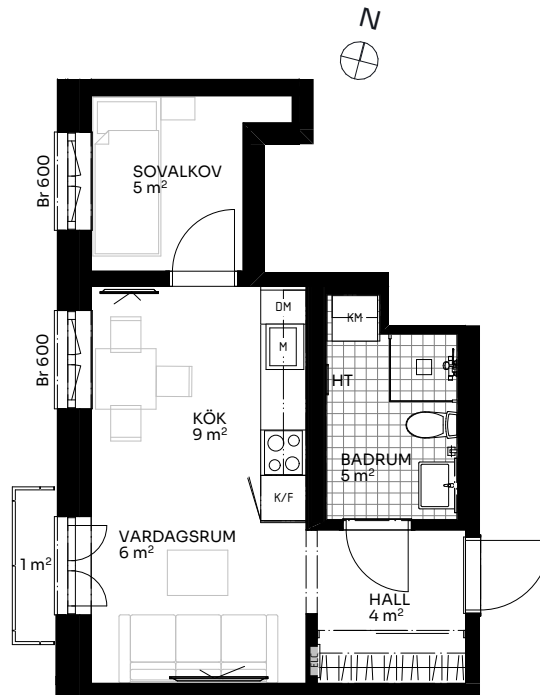

Albertina

1,5 ROK 30 kvm

LÄGENHET 518-1407

Skala 1:100

Förklaringar

TM	Tvättmaskin	M	Mikrovågsugn	ELC	Elskåp
TT	Torktumlare	K/F	Kyl/frys	FRD	Förråd
KM	Kombimaskin	DM	Diskmaskin	Br	Bröstningshöjd fönster (mm) (Omm om inget annat anges)
HT	Handdukstork	○ ○	Induktionshäll	Takhöjd (om inget annat anges):	
G	Garderob	U/M	Skåp ugn/mikro	Rum	2,73 m
ST	Städskåp	---	Inklädnad vid tak	WC/D	2,4 m
	Hatthylla/klädstång	≡	Förstärkt vägg (tv plats)	Hall	2,73 m

Upprättad 2024.10.07 | Planiösningen är preliminär och vi förbehåller oss rätten till ändringar. Omfattning och storlek på schakt kan komma att justeras. Ytorna är ungefärliga.

BirgerBostad