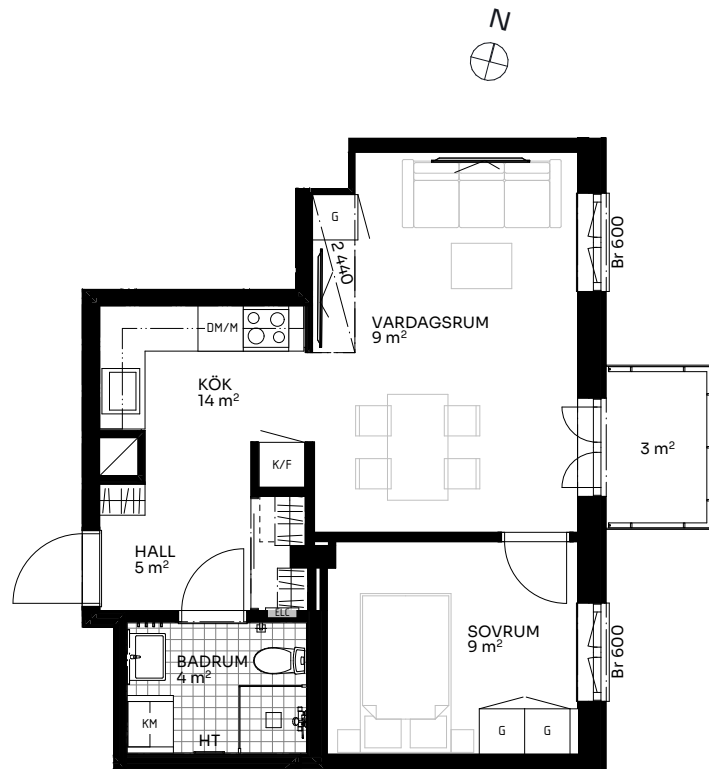

Albertina

2 ROK 43 kvm

LÄGENHET 518-1404

Skala 1:100

Förklaringar

TM	Tvättmaskin	M	Mikrovågsugn	ELC	Elskåp
TT	Torktumlare	K/F	Kyl/frys	FRD	Förråd
KM	Kombimaskin	DM	Diskmaskin	Br	Bröstningshöjd fönster (mm) (Omm om inget annat anges)
HT	Handdukstork		Induktionshäll	Takhöjd (om inget annat anges):	
G	Garderob	U/M	Skåp ugn/mikro	Rum	2,73 m
ST	Städsåp	---	Inklädnad vid tak	WC/D	2,4 m
	Hatthylla/klädstång		Förstärkt vägg (tv plats)	Hall	2,73 m

Upprättad 2024.10.07 | Planlösningen är preliminär och vi förbehåller oss rätten till ändringar. Omfattning och storlek på schakt kan komma att justeras. Ytorna är ungefärliga.

BirgerBostad