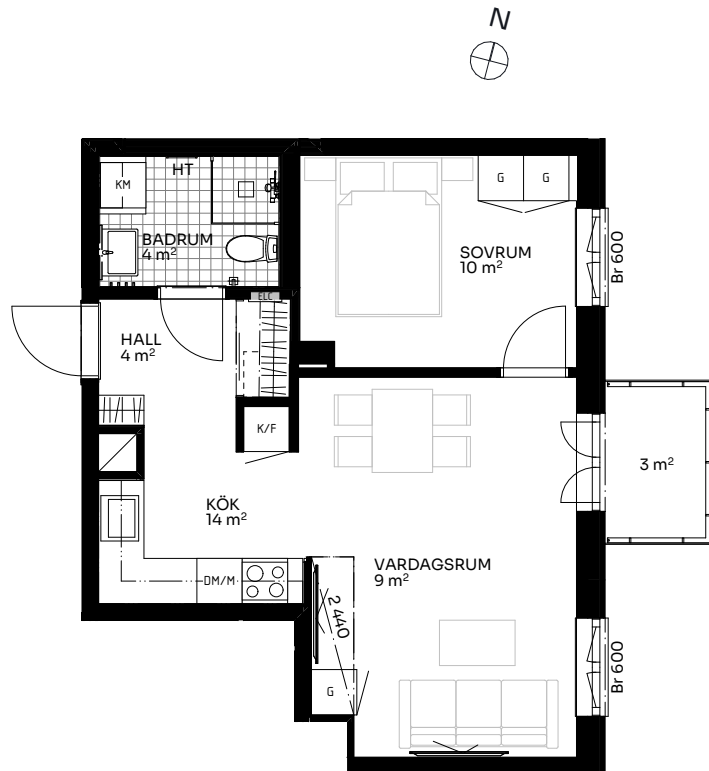

# Albertina

2 ROK 44 kvm

LÄGENHET 518-1305

Skala 1:100

## Förklaringar

TM	Tvättmaskin	M	Mikrovågsugn	ELC	Elskåp
TT	Torktumlare	K/F	Kyl/frys	FRD	Förråd
KM	Kombimaskin	DM	Diskmaskin	Br	Bröstningshöjd fönster (mm) (Omm om inget annat anges)
HT	Handdukstork	○ ○	Induktionshäll	Takhöjd (om inget annat anges):	
G	Garderob	U/M	Skåp ugn/mikro	Rum	2,73 m
ST	Städsåp	---	Inklädnad vid tak	WC/D	2,4 m
	Hatthylla/klädstång	≡	Förstärkt vägg (tv plats)	Hall	2,73 m