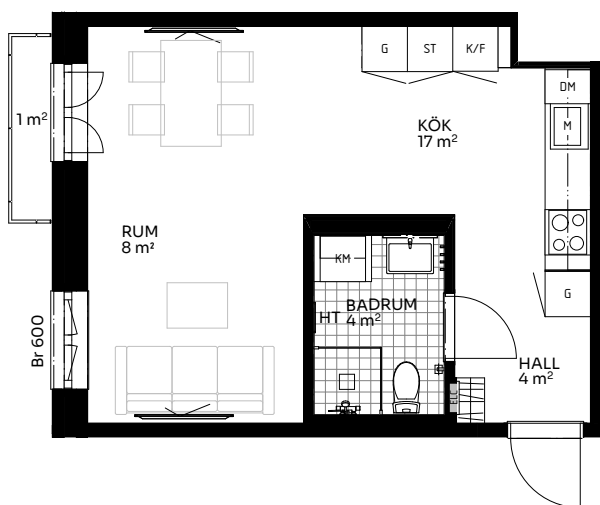

Albertina

1 ROK 34 kvm

LÄGENHET 518-1302

Skala 1:100

Sektion

Förklaringar

TM	Tvättmaskin	M	Mikrovågsugn	ELC	Elskåp
TT	Torktumlare	K/F	Kyl/frys	FRD	Förråd
KM	Kombimaskin	DM	Diskmaskin	Br	Bröstningshöjd fönster (mm) (Omm om inget annat anges)
HT	Handdukstork	○ ○	Induktionshäll	Takhöjd (om inget annat anges):	
G	Garderob	U/M	Skåp ugn/mikro	Rum	2,73 m
ST	Städskåp	---	Inklädnad vid tak	WC/D	2,4 m
HH	Hatthylla/klädstång	↔	Förstärkt vägg (tv plats)	Hall	2,73 m