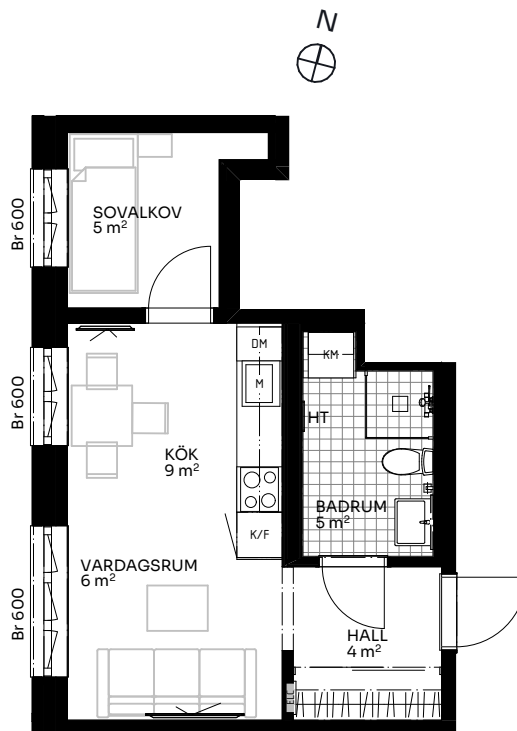

Albertina

1 ROK 30 kvm

LÄGENHET 518-1207

Skala 1:100

Förklaringar

TM	Tvättmaskin	M	Mikrovågsugn	ELC	Elskåp
TT	Torktumlare	K/F	Kyl/frys	FRD	Förråd
KM	Kombimaskin	DM	Diskmaskin	Br	Bröstningshöjd fönster (mm) (Omm om inget annat anges)
HT	Handdukstork	Induktion	Induktionshäll	Takhöjd (om inget annat anges):	
G	Garderob	U/M	Skåp ugn/mikro	Rum	2,73 m
ST	Städskåp	---	Inklädnad vid tak	WC/D	2,4 m
H	Hatthylla/klädstång		Förstärkt vägg (tv plats)	Hall	2,73 m

Upprättad 2024.10.07 | Planlösningen är preliminär och vi förbehåller oss rätten till ändringar. Omfattning och storlek på schakt kan komma att justeras. Ytorna är ungefärliga.

BirgerBostad