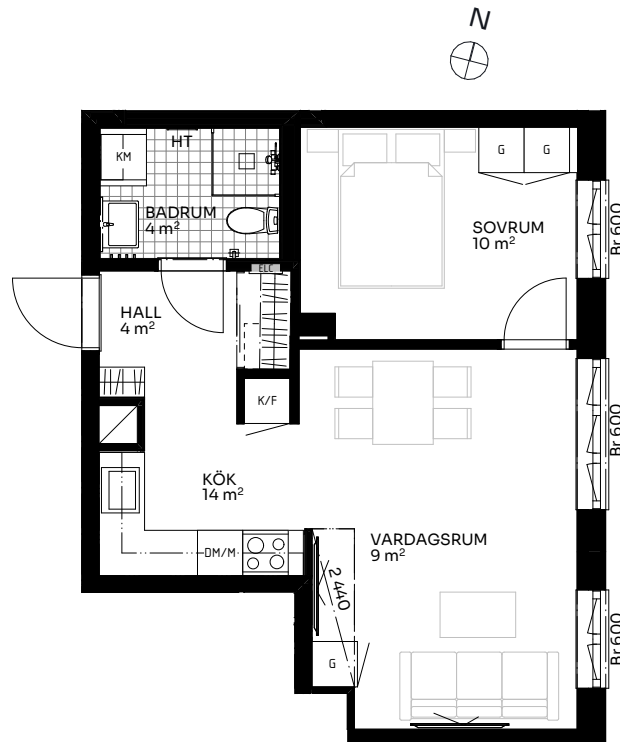

Albertina

2 ROK 44 kvm

LÄGENHET 518-1205

Skala 1:100

Förklaringar

TM	Tvättmaskin	M	Mikrovågsugn	ELC	Elskåp
TT	Torktumlare	K/F	Kyl/frys	FRD	Förråd
KM	Kombimaskin	DM	Diskmaskin	Br	Bröstningshöjd fönster (mm) (Omm om inget annat anges)
HT	Handdukstork	○ ○	Induktionshäll	Takhöjd (om inget annat anges):	
G	Garderob	U/M	Skåp ugn/mikro	Rum	2,73 m
ST	Städskåp	---	Inklädnad vid tak	WC/D	2,4 m
	Hatthylla/klädstång	≡	Förstärkt vägg (tv plats)	Hall	2,73 m

Upprättad 2024.10.07 | Planiösningen är preliminär och vi förbehåller oss rätten till ändringar. Omfattning och storlek på schakt kan komma att justeras. Ytorna är ungefärliga.

BirgerBostad