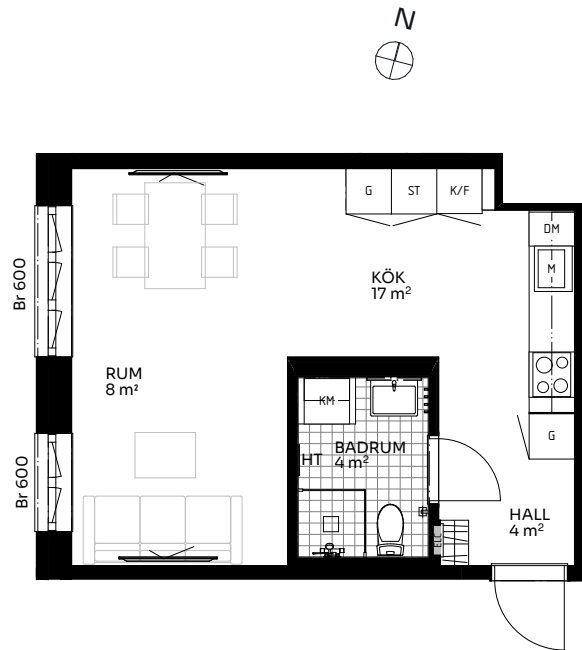

Albertina

1 ROK 34 kvm

LÄGENHET 518-1202

Skala 1:100

Förklaringar

TM	Tvättmaskin	M	Mikrovågsugn	ELC	Elskåp
TT	Torktumlare	K/F	Kyl/frys	FRD	Förråd
KM	Kombimaskin	DM	Diskmaskin	Br	Bröstningshöjd fönster (mm) (Omm om inget annat anges)
HT	Handdukstork		Induktionshäll	Takhöjd (om inget annat anges):	
G	Garderob	U/M	Skåp ugn/mikro	Rum	2,73 m
ST	Städsåp	---	Inklädnad vid tak	WC/D	2,4 m
	Hatthylla/klädstång		Förstärkt vägg (tv plats)	Hall	2,73 m

Upprättad 2024.10.07 | Planlösningen är preliminär och vi förbehåller oss rätten till ändringar. Omfattning och storlek på schakt kan komma att justeras. Ytorna är ungefärliga.

BirgerBostad