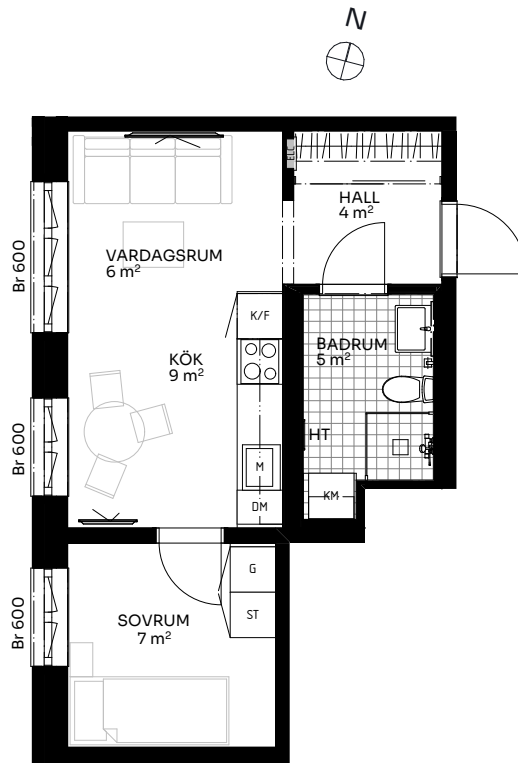

Albertina

2 ROK 33 kvm

LÄGENHET 518-1201

Skala 1:100

Förklaringar

TM	Tvättmaskin	M	Mikrovågsugn	ELC	Elskåp
TT	Torktumlare	K/F	Kyl/frys	FRD	Förråd
KM	Kombimaskin	DM	Diskmaskin	Br	Bröstningshöjd fönster (mm) (Omm om inget annat anges)
HT	Handdukstork	○ ○	Induktionshäll	Takhöjd (om inget annat anges):	
G	Garderob	U/M	Skåp ugn/mikro	Rum	2,73 m
ST	Städsåp	---	Inklädnad vid tak	WC/D	2,4 m
HH	Hatthylla/klädstång	↔	Förstärkt vägg (tv plats)	Hall	2,73 m

Upprättad 2024.10.07 | Planiösningen är preliminär och vi förbehåller oss rätten till ändringar. Omfattning och storlek på schakt kan komma att justeras. Ytorna är ungefärliga.

BirgerBostad