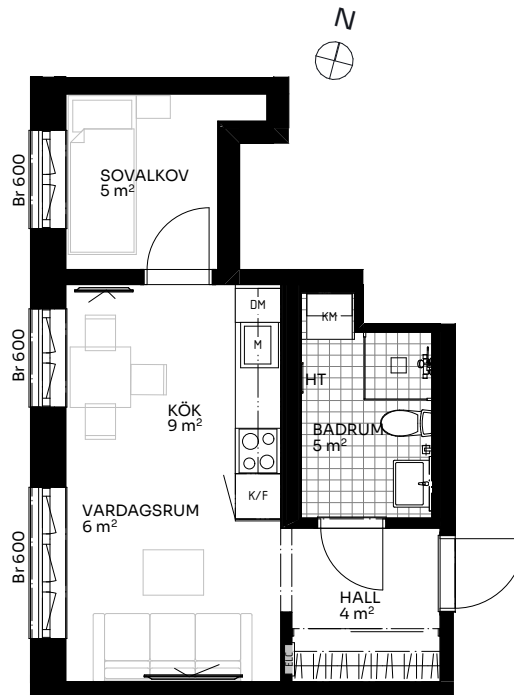

Albertina

1,5 ROK 30 kvm

LÄGENHET 518-1107

Skala 1:100

Förklaringar

TM	Tvättmaskin	M	Mikrovågsugn	ELC	Elskåp
TT	Torktumlare	K/F	Kyl/frys	FRD	Förråd
KM	Kombimaskin	DM	Diskmaskin	Br	Bröstningshöjd fönster (mm) (Omm om inget annat anges)
HT	Handdukstork	○ ○	Induktionshäll	Takhöjd (om inget annat anges):	
G	Garderob	U/M	Skåp ugn/mikro	Rum	2,73 m
ST	Städskåp	---	Inklädnad vid tak	WC/D	2,4 m
	Hatthylla/klädstång	≡	Förstärkt vägg (tv plats)	Hall	2,73 m

Upprättad 2024.10.07 | Planiösningen är preliminär och vi förbehåller oss rätten till ändringar. Omfattning och storlek på schakt kan komma att justeras. Ytorna är ungefärliga.

BirgerBostad