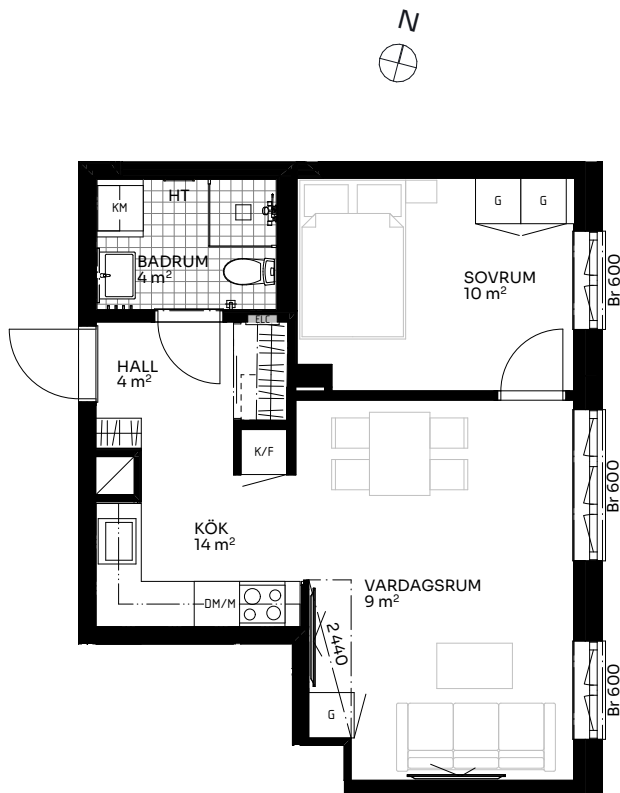

Albertina

2 ROK 44 kvm

LÄGENHET 518-1105

Skala 1:100

Förklaringar

TM	Tvättmaskin	M	Mikrovågsugn	ELC	Elskåp
TT	Torktumlare	K/F	Kyl/frys	FRD	Förråd
KM	Kombimaskin	DM	Diskmaskin	Br	Bröstningshöjd fönster (mm) (Omm om inget annat anges)
HT	Handdukstork	○ ○	Induktionshäll	Takhöjd (om inget annat anges):	
G	Garderob	U/M	Skåp ugn/mikro	Rum	2,73 m
ST	Städskåp	---	Inklädnad vid tak	WC/D	2,4 m
	Hatthylla/klädstång	≡	Förstärkt vägg (tv plats)	Hall	2,73 m