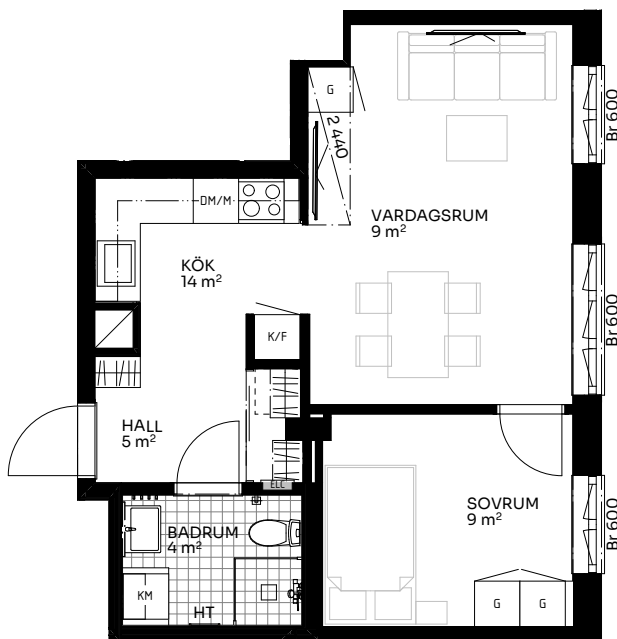

# Albertina

2 ROK 43 kvm

LÄGENHET 518-1104

Skala 1:100

## Förklaringar

TM	Tvättmaskin	M	Mikrovågsugn	ELC	Elskåp
TT	Torktumlare	K/F	Kyl/frys	FRD	Förråd
KM	Kombimaskin	DM	Diskmaskin	Br	Bröstningshöjd fönster (mm) (Omm om inget annat anges)
HT	Handdukstork		Induktionshäll	Takhöjd (om inget annat anges):	
G	Garderob	U/M	Skåp ugn/mikro	Rum	2,73 m
ST	Städskåp	---	Inklädnad vid tak	WC/D	2,4 m
	Hatthylla/klädstång		Förstärkt vägg (tv plats)	Hall	2,73 m