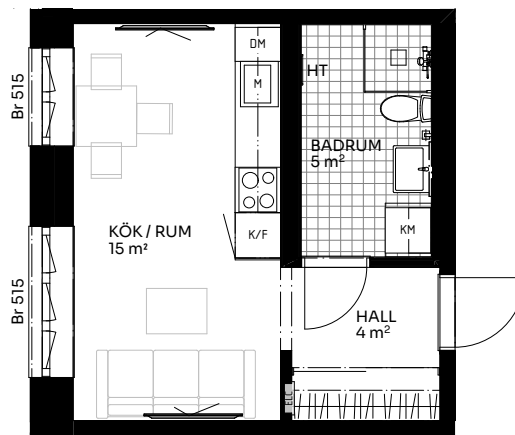

Albertina

1 ROK 25 kvm

LÄGENHET 518-1006

Skala 1:100

Förklaringar

TM	Tvättmaskin	M	Mikrovågsugn	ELC	Elskåp
TT	Torktumlare	K/F	Kyl/frys	FRD	Förråd
KM	Kombimaskin	DM	Diskmaskin	Br	Bröstningshöjd fönster (mm) (Omm om inget annat anges)
HT	Handduktork	○ ○	Induktionshäll	Takhöjd (om inget annat anges):	
G	Garderob	U/M	Skåp ugn/mikro	Rum	2,64 m
ST	Städsåp	---	Inklädnad vid tak	WC/D	2,3 m
	Hatthylla/klädstång	↔	Förstärkt vägg (tv plats)	Hall	2,64 m

Upprättad 2024.10.07 | Planlösningen är preliminär och vi förbehåller oss rätten till ändringar. Omfattning och storlek på schakt kan komma att justeras. Ytorna är ungefärliga.

BirgerBostad