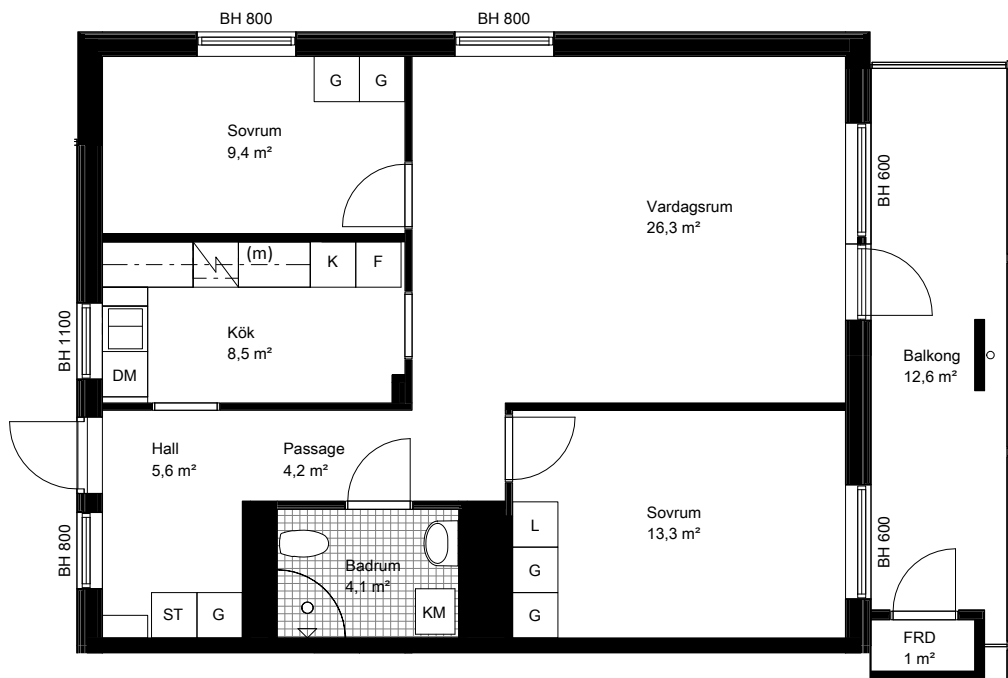

Brf Solhagaparken 4 Huddinge

3 RUM OCH KÖK 73 m²

LGH 1-1101,1-1201,1-1301,1-1401

UPPRÄTTAD: 2017-11-15

Rev. 2018-01-18

Planlösningen är preliminär och vi förbehåller oss rätten till ändringar.

Omfattning och storlek på schakt kan komma att justeras.

Ytor är ungefärliga.

FÖRKLARINGAR

-  Kombinerad tvättmaskin/torktumlare
-  Garderob
-  Linneskåp
-  Kyl
-  Frys
-  Diskmaskin
-  Spis med håll
-  Städsåp
-  m micro i överskåp
-  Kapphylla
-  Överskåp
-  Förråd
-  Inklädnad i tak

BH anger bröstningshöjd på fönster

Orienteringsfigur

Skala 1:100