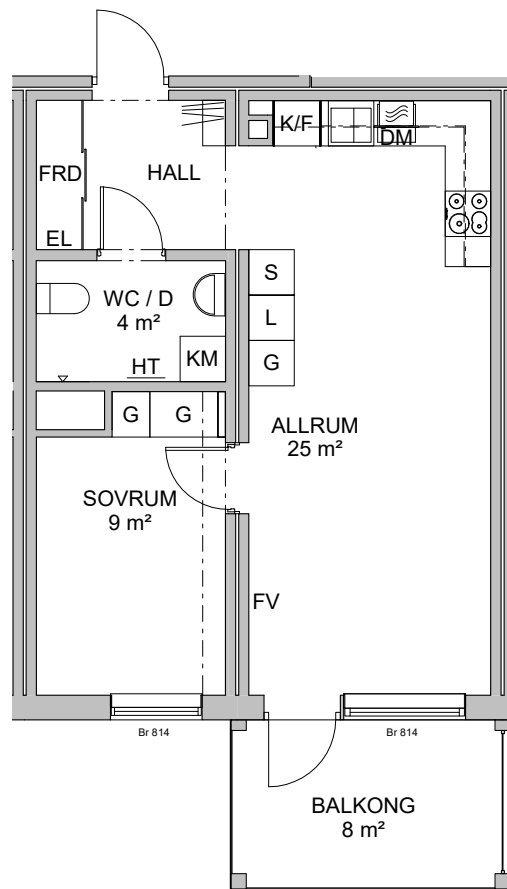

## Botkyrka kommun

Hanvedens Allé 33  
Lägenhetsnummer: 2-1205  
2 ROK, ca 46 kvm

G GARDEROB/  
SKJUTDÖRRSGARDEROB

L LINNESKÅP

S STÄDSKÅP

KAPPHYLLA

INKLÄDNAD VID TAK

RUMSHÖJD 2,6m

WC/D OCH HALL 2,3m

INDUKTIONSHÄLL

MIKROVÅGSUGN

K/F KYL/FRYS

DM DISKMASKIN

FV FÖRSTÄRKT VÄGG

TM TVÄTTMASKIN

TT TORKTUMLARE

KM KOMBIMASKIN

HT HANDUKSTORK

EL ELSKÅP

FRD FÖRRÅD

Br FÖNSTERBRÖSTNING

0 1 2 5 METER

SKALA 1:100 Avvikelser kan förekomma. Ytångivelser är preliminära. Originalformat A4 2022-09-02