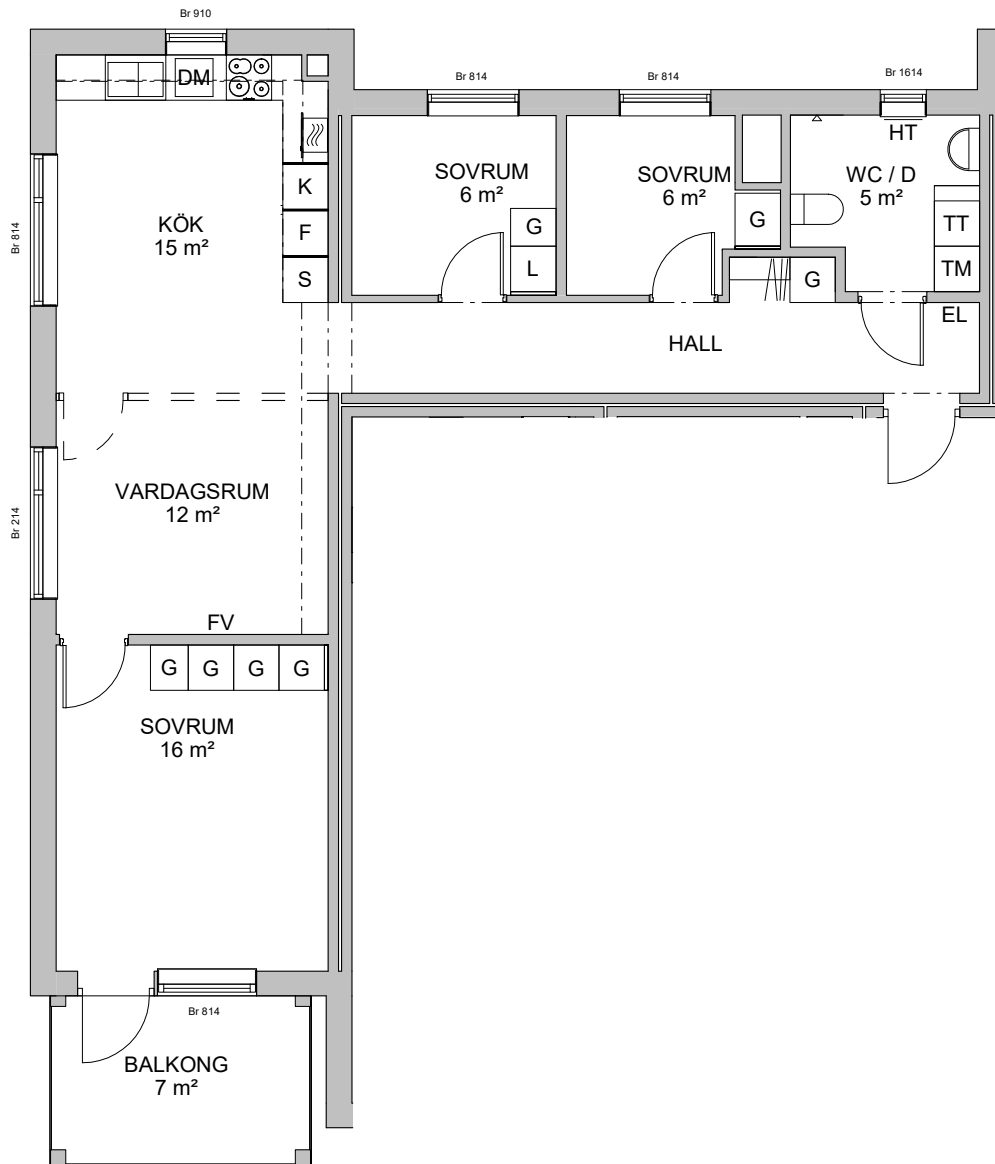

Brf Generalen i Riksten

Botkyrka kommun

Hanvedens Allé 33
Lägenhetsnummer: 2-1108
4 ROK, ca 74 kvm

G GARDEROB/
SKJUTDÖRRSGARDEROB

L LINNESKÅP

S STÄDSKÅP

KAPPHYLLA

--- INKLÄDNAD VID TAK

RUMSHÖJD 2,6m

WC/D OCH HALL 2,3m

INDUKTIONSHÄLL

MIKROVÅGSUGN

KYL/FRYS

DISKMASKIN

FÖRSTÄRKT VÄGG

TM TVÄTTMASKIN

TT TORKTUMLARE

KM KOMBIMASKIN

HT HANDUKSTORK

EL ELSKÅP

FRD FÖRRÅD

Br FÖNSTERBRÖSTNING

0 1 2 5 METER

SKALA 1:100 Avvikelser kan förekomma. Ytångivelser är preliminära. Originalformat A4 2022-09-02