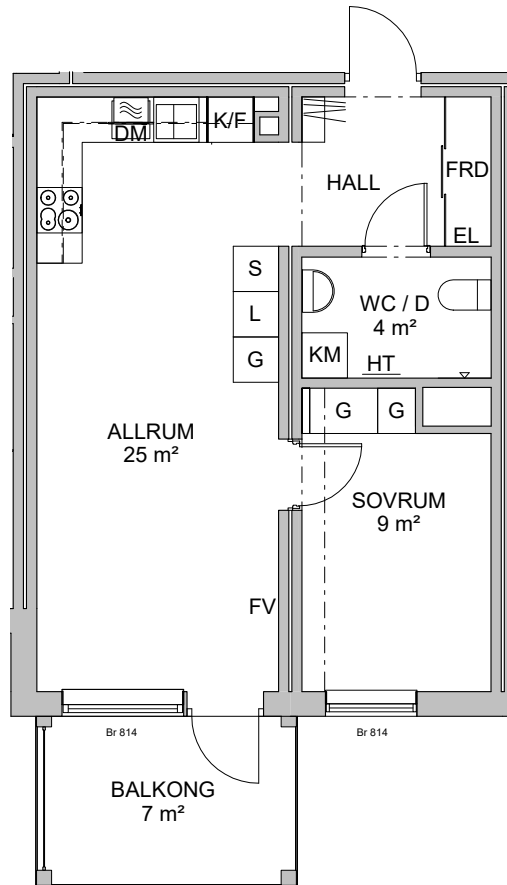

Brf Generalen i Riksten

Botkyrka kommun

Hanvedens Allé 33
Lägenhetsnummer: 2-1106
2 ROK, ca 46 kvm

G GARDEROB/
SKJUTDÖRRSGARDEROB

L LINNESKÅP

S STÄDSKÅP

KAPPHYLLA

— · — INKLÄDNAD VID TAK

RUMSHÖJD 2,6m

WC/D OCH HALL 2,3m

INDUKTIONSHÄLL

MIKROVÅGSUGN

K/F KYL/FRYS

DM DISKMASKIN

FV FÖRSTÄRKT VÄGG

TM TVÄTTMASKIN

TT TORKTUMLARE

KM KOMBIMASKIN

HT HANDUKSTORK

EL ELSKÅP

FRD FÖRRÅD

Br FÖNSTERBRÖSTNING

0 1 2 5 METER

SKALA 1:100 Avvikelser kan förekomma. Ytangivelser är preliminära. Originalformat A4 2022-09-02