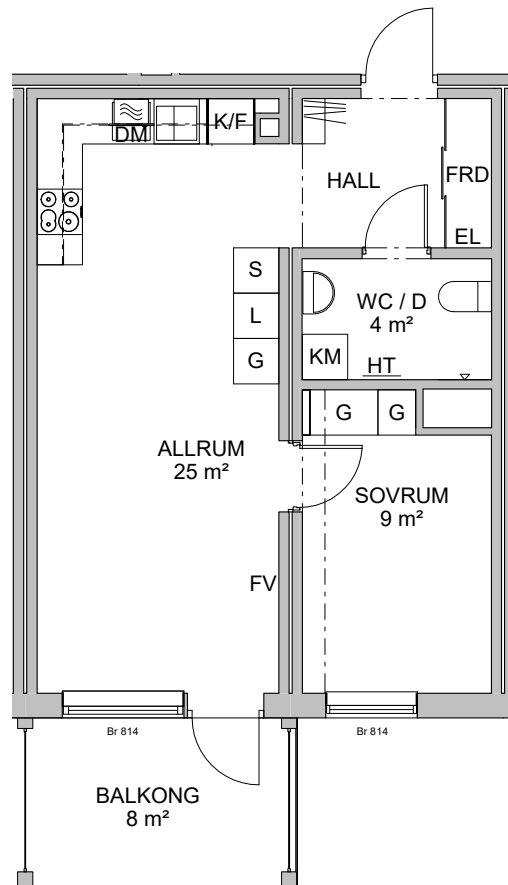

# Brf Generalen i Riksten

Botkyrka kommun

Hanvedens Allé 33  
Lägenhetsnummer: 2-1104  
2 ROK, ca 46 kvm

G GARDEROB/  
SKJUTDÖRRSGARDEROB

L LINNESKÅP

S STÄDSKÅP

KAPPHYLLA

— · — INKLÄDNAD VID TAK

RUMSHÖJD 2,6m

WC/D OCH HALL 2,3m

INDUKTIONSHÄLL

MIKROVÅGSUGN

K/F KYL/FRYS

DM DISKMASKIN

FV FÖRSTÄRKT VÄGG

TM TVÄTTMASKIN

TT TORKTUMLARE

KM KOMBIMASKIN

HT HANDUKSTORK

EL ELSKÅP

FRD FÖRRÅD

Br FÖNSTERBRÖSTNING

0 1 2 5 METER

SKALA 1:100 Avvikelser kan förekomma. Ytångivelser är preliminära. Originalformat A4 2022-09-02