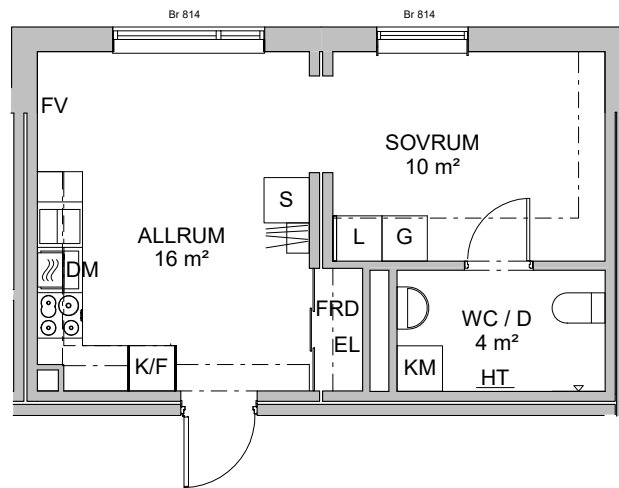

Brf Generalen i Riksten

Botkyrka kommun

Hanvedens Allé 33
Lägenhetsnummer: 2-1008
2 ROK, ca 33 kvm

G GARDEROB/
SKJUTDÖRRSGARDEROB

L LINNESKÅP

S STÄDSKÅP

KAPPHYLLA

— · — INKLÄDNAD VID TAK

RUMSHÖJD 2,6m

WC/D OCH HALL 2,3m

INDUKTIONSHÄLL

MIKROVÅGSUGN

K/F KYL/FRYS

DM DISKMASKIN

FV FÖRSTÄRKT VÄGG

TM TVÄTTMASKIN

TT TORKTUMLARE

KM KOMBIMASKIN

HT HANDUKSTORK

EL ELSKÅP

FRD FÖRRÅD

Br FÖNSTERBRÖSTNING

0 1 2 5 METER

SKALA 1:100 Avvikelser kan förekomma. Ytångivelser är preliminära. Originalformat A4 2022-09-02