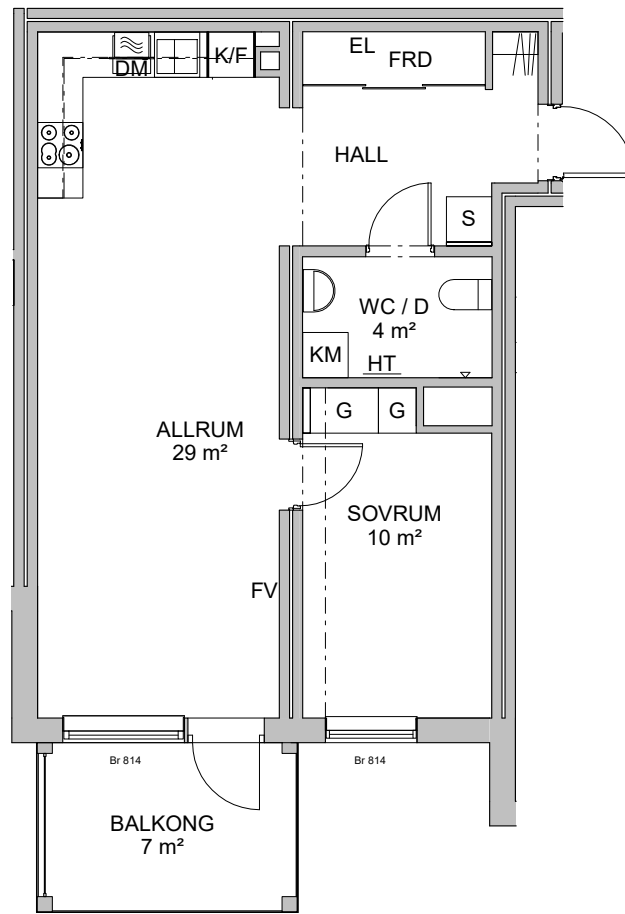

## Botkyrka kommun

Hanvedens Allé 33  
Lägenhetsnummer: 2-1006  
2 ROK, ca 55 kvm

G GARDEROB/  
SKJUTDÖRRSGARDEROB

L LINNESKÅP

S STÄDSKÅP

KAPPHYLLA

— · — INKLÄDNAD VID TAK

RUMSHÖJD 2,6m

WC/D OCH HALL 2,3m

INDUKTIONSHÄLL

MIKROVÅGSUGN

K/F KYL/FRYS

DM DISKMASKIN

FV FÖRSTÄRKT VÄGG

TM TVÄTTMASKIN

TT TORKTUMLARE

KM KOMBIMASKIN

HT HANDUKSTORK

EL ELSKÅP

FRD FÖRRÅD

Br FÖNSTERBRÖSTNING

0 1 2 5 METER

SKALA 1:100 Avvikelser kan förekomma. Ytangivelser är preliminära. Originalformat A4 2022-09-02