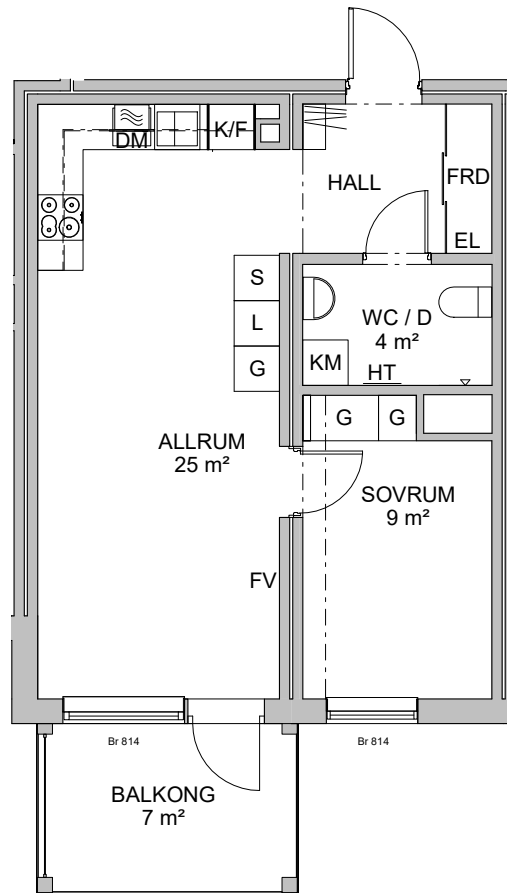

## Botkyrka kommun

Hanvedens Allé 33  
Lägenhetsnummer: 2-1005  
2 ROK, ca 46 kvm

G GARDEROB/  
SKJUTDÖRRSGARDEROB

L LINNESKÅP

S STÄDSKÅP

KAPPHYLLA

— · — INKLÄDNAD VID TAK

RUMSHÖJD 2,6m

WC/D OCH HALL 2,3m

INDUKTIONSHÄLL

MIKROVÅGSUGN

K/F KYL/FRYS

DM DISKMASKIN

FV FÖRSTÄRKT VÄGG

TM TVÄTTMASKIN

TT TORKTUMLARE

KM KOMBIMASKIN

HT HANDUKSTORK

EL ELSKÅP

FRD FÖRRÅD

Br FÖNSTERBRÖSTNING

0 1 2 5 METER

SKALA 1:100 Avvikelser kan förekomma. Ytångivelser är preliminära. Originalformat A4 2022-09-02