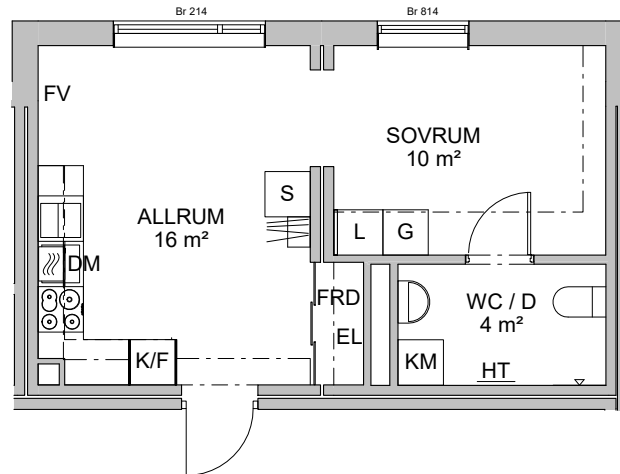

## Botkyrka kommun

Hanvedens Allé 37  
Lägenhetsnummer: 1-1209  
2 ROK, ca 33 kvm

G GARDEROB/  
SKJUTDÖRRSGARDEROB

L LINNESKÅP

S STÅDSKÅP

KAPPHYLLA

INKLÄDNAD VID TAK

RUMSHÖJD 2,6m

WC/D OCH HALL 2,3m

INDUKTIONSHÄLL

MIKROVÅGSUGN

K/F KYL/FRYS

DM DISKMASKIN

FV FÖRSTÄRKT VÄGG

TM TVÄTTMASKIN

TT TORKTUMLARE