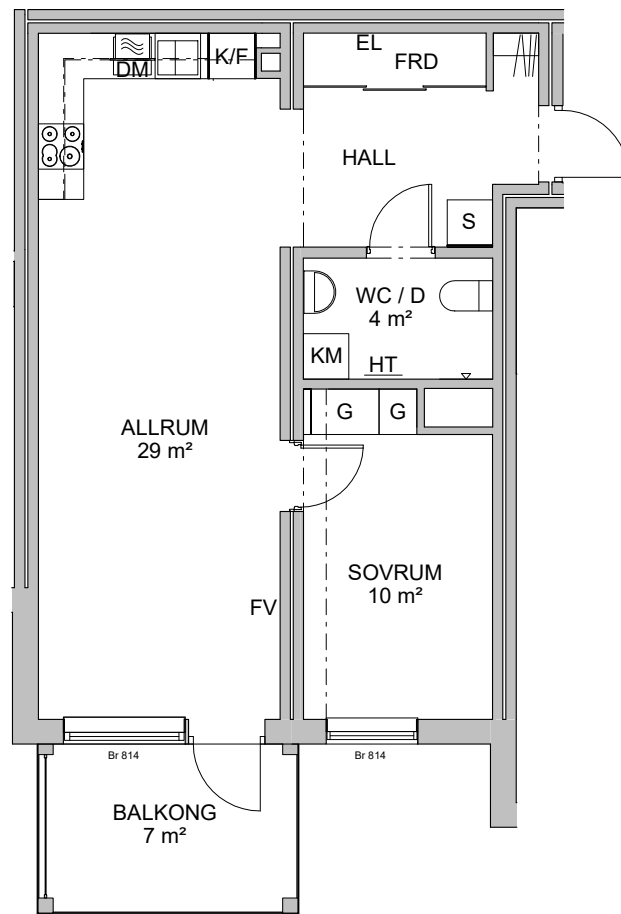

Brf Generalen i Riksten

Botkyrka kommun

Hanvedens Allé 37
Lägenhetsnummer: 1-1207
2 ROK, ca 55 kvm

G GARDEROB/
SKJUTDÖRRSGARDEROB

L LINNESKÅP

S STÄDSKÅP

KAPPHYLLA

— · — INKLÄDNAD VID TAK

RUMSHÖJD 2,6m

WC/D OCH HALL 2,3m

INDUKTIONSHÄLL

MIKROVÅGSUGN

K/F KYL/FRYS

DM DISKMASKIN

FV FÖRSTÄRKT VÄGG

TM TVÄTTMASKIN

TT TORKTUMLARE

KM KOMBIMASKIN

HT HANDUKSTORK

EL ELSKÅP

FRD FÖRRÅD

Br FÖNSTERBRÖSTNING

0 1 2 5 METER

SKALA 1:100 Avvikelser kan förekomma. Ytangelser är preliminära. Originalformat A4 2022-09-02