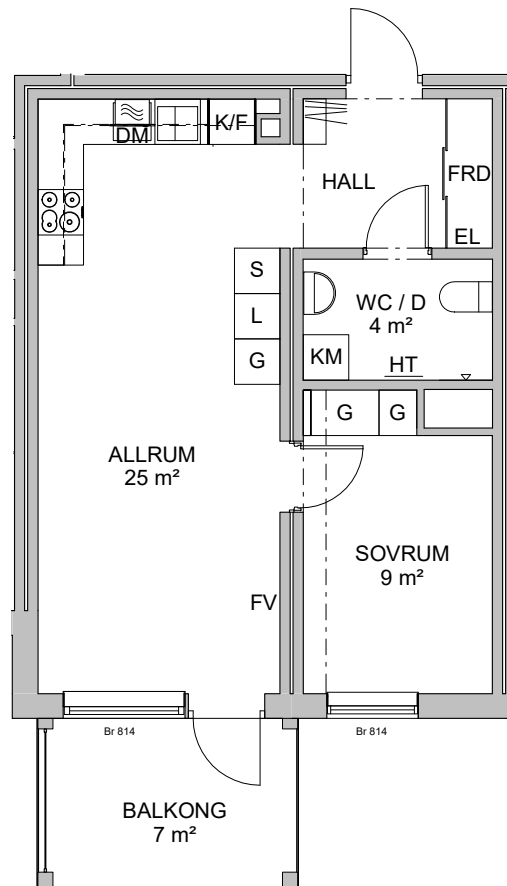

Brf Generalen i Riksten

Botkyrka kommun

Hanvedens Allé 37
Lägenhetsnummer: 1-1206
2 ROK, ca 46 kvm

G GARDEROB/
SKJUTDÖRRSGARDEROB

L LINNESKÅP

S STÄDSKÅP

KAPPHYLLA

--- INKLÄDNAD VID TAK

RUMSHÖJD 2,6m

WC/D OCH HALL 2,3m

INDUKTIONSHÄLL

MIKROVÅGSUGN

K/F KYL/FRYS

DM DISKMASKIN

FV FÖRSTÄRKT VÄGG

TM TVÄTTMASKIN

TT TORKTUMLARE

KM KOMBIMASKIN

HT HANDUKSTORK

EL ELSKÅP

FRD FÖRRÅD

Br FÖNSTERBRÖSTNING

0 1 2 5 METER

SKALA 1:100 Avvikelser kan förekomma. Ytångivelser är preliminära. Originalformat A4 2022-09-02