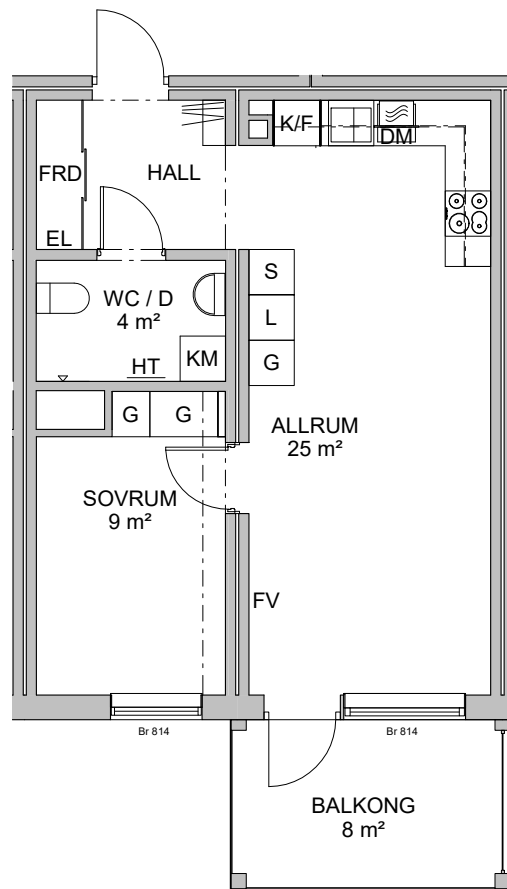

## Botkyrka kommun

Hanvedens Allé 37  
Lägenhetsnummer: 1-1205  
2 ROK, ca 46 kvm

G GARDEROB/  
SKJUTDÖRRSGARDEROB

L LINNESKÅP

S STÄDSKÅP

KAPPHYLLA

— · — INKLÄDNAD VID TAK

RUMSHÖJD 2,6m

WC/D OCH HALL 2,3m

INDUKTIONSHÄLL

MIKROVÅGSUGN

K/F KYL/FRYS

DM DISKMASKIN

FV FÖRSTÄRKT VÄGG

TM TVÄTTMASKIN

TT TORKTUMLARE

KM KOMBIMASKIN

HT HANDUKSTORK

EL ELSKÅP

FRD FÖRRÅD

Br FÖNSTERBRÖSTNING

0 1 2 5 METER

SKALA 1:100 Avvikelser kan förekomma. Ytångivelser är preliminära. Originalformat A4 2022-09-02