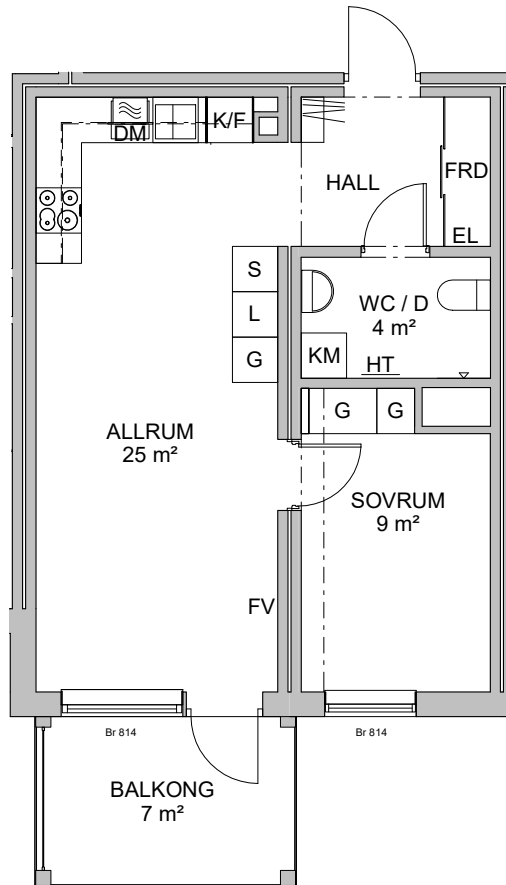

## Botkyrka kommun

Hanvedens Allé 37  
Lägenhetsnummer: 1-1106  
2 ROK, ca 46 kvm

G GARDEROB/  
SKJUTDÖRRSGARDEROB

L LINNESKÅP

S STÄDSKÅP

KAPPHYLLA

— · — INKLÄDNAD VID TAK

RUMSHÖJD 2,6m

WC/D OCH HALL 2,3m

INDUKTIONSHÄLL

MIKROVÅGSUGN

K/F KYL/FRYS

DM DISKMASKIN

FV FÖRSTÄRKT VÄGG

TM TVÄTTMASKIN

TT TORKTUMLARE

KM KOMBIMASKIN

HT HANDUKSTORK

EL ELSKÅP

FRD FÖRRÅD

Br FÖNSTERBRÖSTNING

0 1 2 5 METER

SKALA 1:100 Avvikelser kan förekomma. Ytangivelser är preliminära. Originalformat A4 2022-09-02