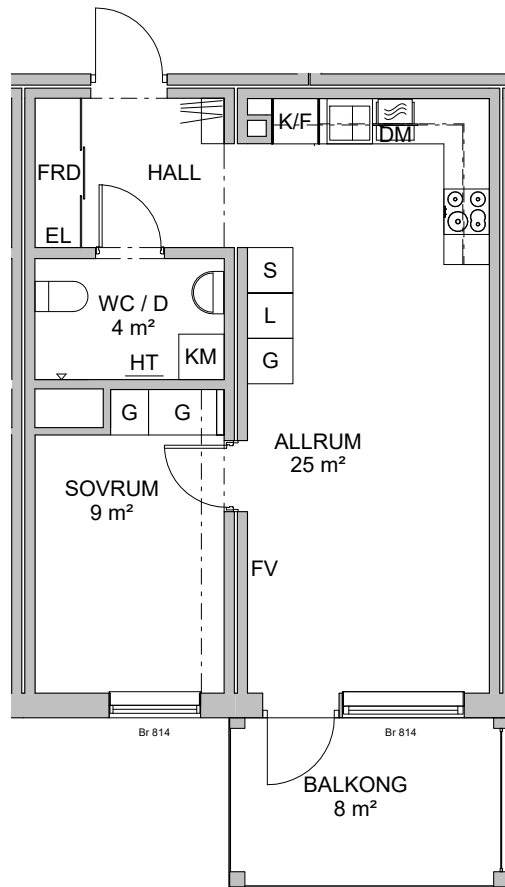

## Botkyrka kommun

Hanvedens Allé 37  
Lägenhetsnummer: 1-1105  
2 ROK, ca 46 kvm

G GARDEROB/  
SKJUTDÖRRSGARDEROB

L LINNESKÅP

S STÄDSKÅP

KAPPHYLLA

— · — INKLÄDNAD VID TAK

RUMSHÖJD 2,6m

WC/D OCH HALL 2,3m

INDUKTIONSHÄLL

MIKROVÅGSUGN

K/F KYL/FRYS

DM DISKMASKIN

FV FÖRSTÄRKT VÄGG

TM TVÄTTMASKIN

TT TORKTUMLARE

KM KOMBIMASKIN

HT HANDUKSTORK

EL ELSKÅP

FRD FÖRRÅD

Br FÖNSTERBRÖSTNING

0 1 2 5 METER

SKALA 1:100 Avvikelser kan förekomma. Ytångivelser är preliminära. Originalformat A4 2022-09-02