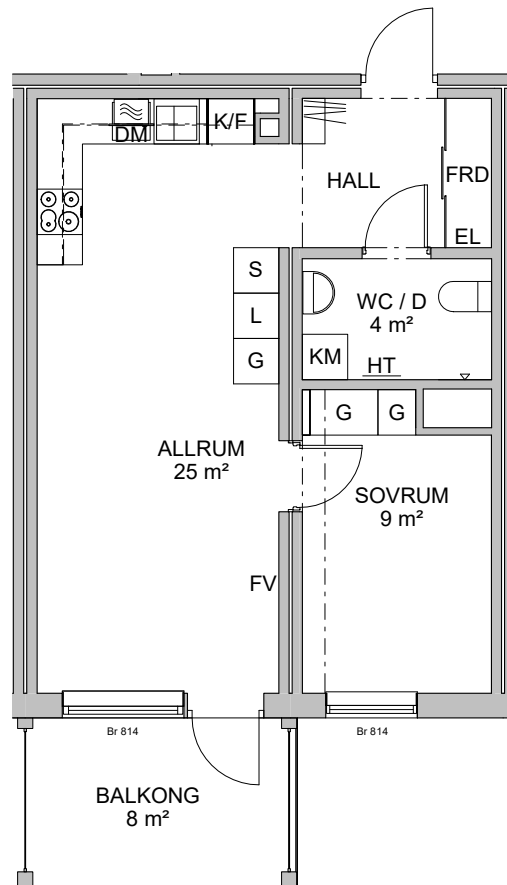

## Botkyrka kommun

Hanvedens Allé 37  
Lägenhetsnummer: 1-1104  
2 ROK, ca 46 kvm

G GARDEROB/  
SKJUTDÖRRSGARDEROB

L LINNESKÅP

S STÄDSKÅP

KAPPHYLLA

— · — INKLÄDNAD VID TAK

RUMSHÖJD 2,6m

WC/D OCH HALL 2,3m

INDUKTIONSHÄLL

MIKROVÅGSUGN

K/F KYL/FRYS

DM DISKMASKIN

FV FÖRSTÄRKT VÄGG

TM TVÄTTMASKIN

TT TORKTUMLARE

KM KOMBIMASKIN

HT HANDUKSTORK

EL ELSKÅP

FRD FÖRRÅD

Br FÖNSTERBRÖSTNING

0 1 2 5 METER

SKALA 1:100 Avvikelser kan förekomma. Ytångivelser är preliminära. Originalformat A4 2022-09-02