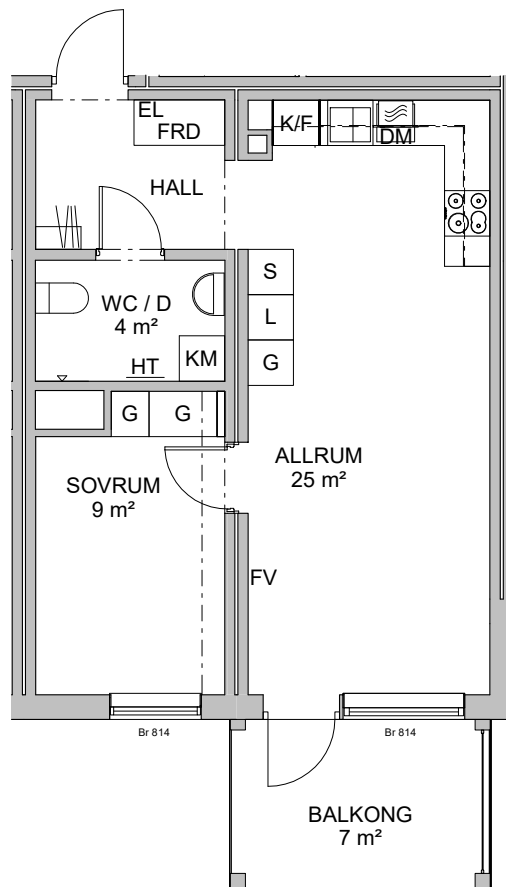

Brf Generalen i Riksten

Botkyrka kommun

Hanvedens Allé 37
Lägenhetsnummer: 1-1103
2 ROK, ca 46 kvm

G GARDEROB/
SKJUTDÖRRSGARDEROB

L LINNESKÅP

S STÄDSKÅP

KAPPHYLLA

--- INKLÄDNAD VID TAK

RUMSHÖJD 2,6m

WC/D OCH HALL 2,3m

INDUKTIONSHÄLL

MIKROVÅGSUGN

K/F KYL/FRYS

DM DISKMASKIN

FV FÖRSTÄRKT VÄGG

TM TVÄTTMASKIN

TT TORKTUMLARE

KM KOMBIMASKIN

HT HANDUKSTORK

EL ELSKÅP

FRD FÖRRÅD

Br FÖNSTERBRÖSTNING

0 1 2 5 METER

SKALA 1:100 Avvikelser kan förekomma. Ytångivelser är preliminära. Originalformat A4 2022-09-02