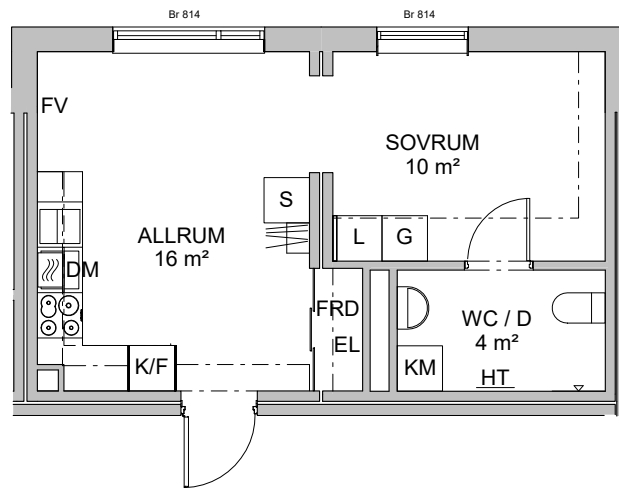

## Botkyrka kommun

Hanvedens Allé 37  
Lägenhetsnummer: 1-1008  
2 ROK, ca 33 kvm

G GARDEROB/  
SKJUTDÖRRSGARDEROB

L LINNESKÅP

S STÄDSKÅP

KAPPHYLLA

— · — INKLÄDNAD VID TAK

RUMSHÖJD 2,6m

WC/D OCH HALL 2,3m

INDUKTIONSHÄLL

MIKROVÅGSUGN

K/F KYL/FRYS

DM DISKMASKIN

FV FÖRSTÄRKT VÄGG

TM TVÄTTMASKIN

TT TORKTUMLARE