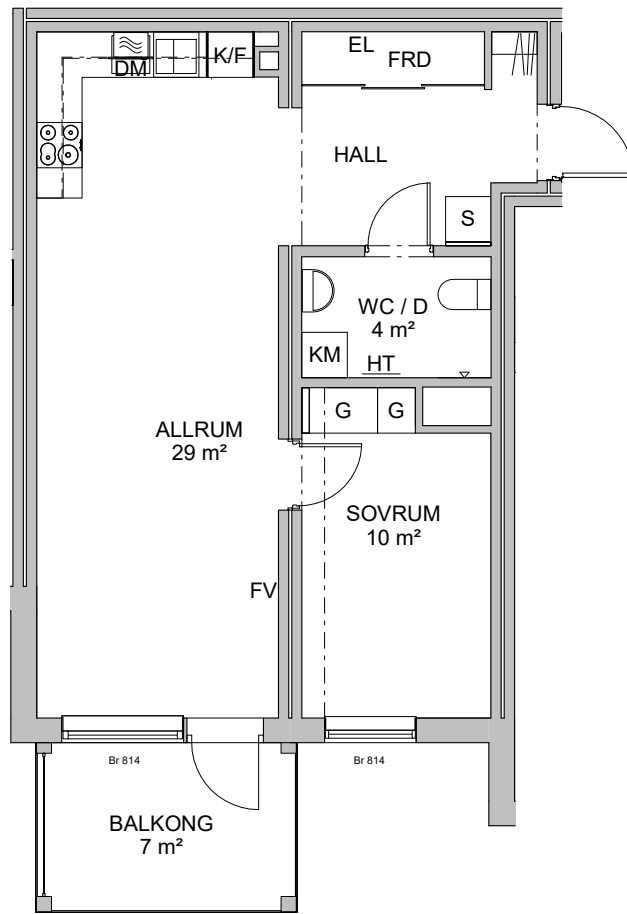

Brf Generalen i Riksten

Botkyrka kommun

Hanvedens Allé 37
Lägenhetsnummer: 1-1006
2 ROK, ca 55 kvm

G GARDEROB/
SKJUTDÖRRSGARDEROB

L LINNESKÅP

S STÄDSKÅP

KAPPHYLLA

— · — INKLÄDNAD VID TAK

RUMSHÖJD 2,6m

WC/D OCH HALL 2,3m

INDUKTIONSHÄLL

MIKROVÅGSUGN

K/F KYL/FRYS

DM DISKMASKIN

FV FÖRSTÄRKT VÄGG

TM TVÄTTMASKIN

TT TORKTUMLARE

KM KOMBIMASKIN

HT HANDUKSTORK

EL ELSKÅP

FRD FÖRRÅD

Br FÖNSTERBRÖSTNING

0 1 2 5 METER