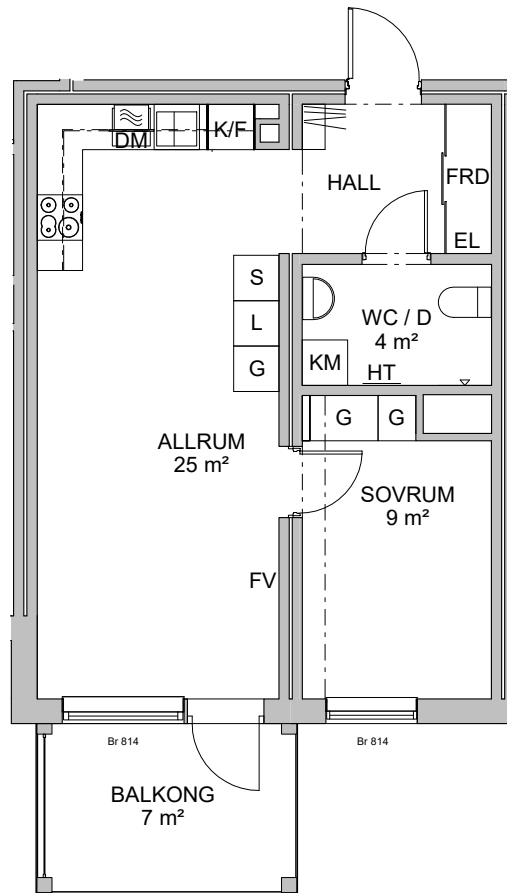

## Botkyrka kommun

Hanvedens Allé 37  
Lägenhetsnummer: 1-1005  
2 ROK, ca 46 kvm

G GARDEROB/  
SKJUTDÖRRSGARDEROB

L LINNESKÅP

S STÄDSKÅP

KAPPHYLLA

— · — INKLÄDNAD VID TAK

RUMSHÖJD 2,6m

WC/D OCH HALL 2,3m

INDUKTIONSHÄLL

MIKROVÅGSUGN

K/F KYL/FRYS

DM DISKMASKIN

FV FÖRSTÄRKT VÄGG

TM TVÄTTMASKIN

TT TORKTUMLARE

KM KOMBIMASKIN

HT HANDUKSTORK

EL ELSKÅP

FRD FÖRRÅD

Br FÖNSTERBRÖSTNING

0 1 2 5 METER

SKALA 1:100 Avvikelser kan förekomma. Ytångivelser är preliminära. Originalformat A4 2022-09-02