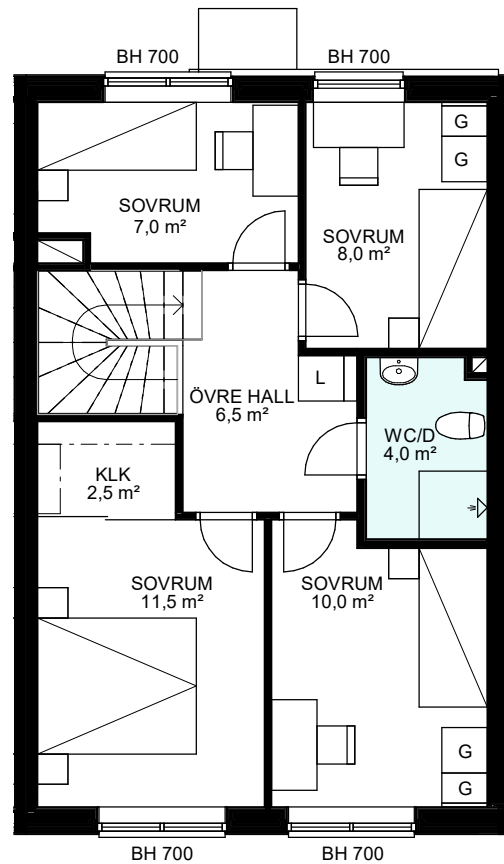

Billsta, Västerås

TILLVAL

5 ROK, 110m²

FÖRKLARINGAR

| | | | | | |
|----|-------------|-----|---------------------|----|---|
| TM | Tvättmaskin | DM | Diskmaskin | | Hatthylla/Klädstång |
| TT | Torktumlare | | Spis med häll & ugn | | Överskåp |
| G | Garderob | H/U | Högskåp m. micro | VV | Värmeväxlare |
| K | Kyl | L | Linneskåp | BH | Fönstrets ungefärliga höjd över golvnivå i millimeter |
| F | Frys | | | | |

DATUM 2022-08-30

Planlösningen är preliminär och vi förbehåller oss rätten till ändringar. Omfattning och storlek på schakt kan komma att justeras. Ytor är ungefärliga.

SKALA 1:100