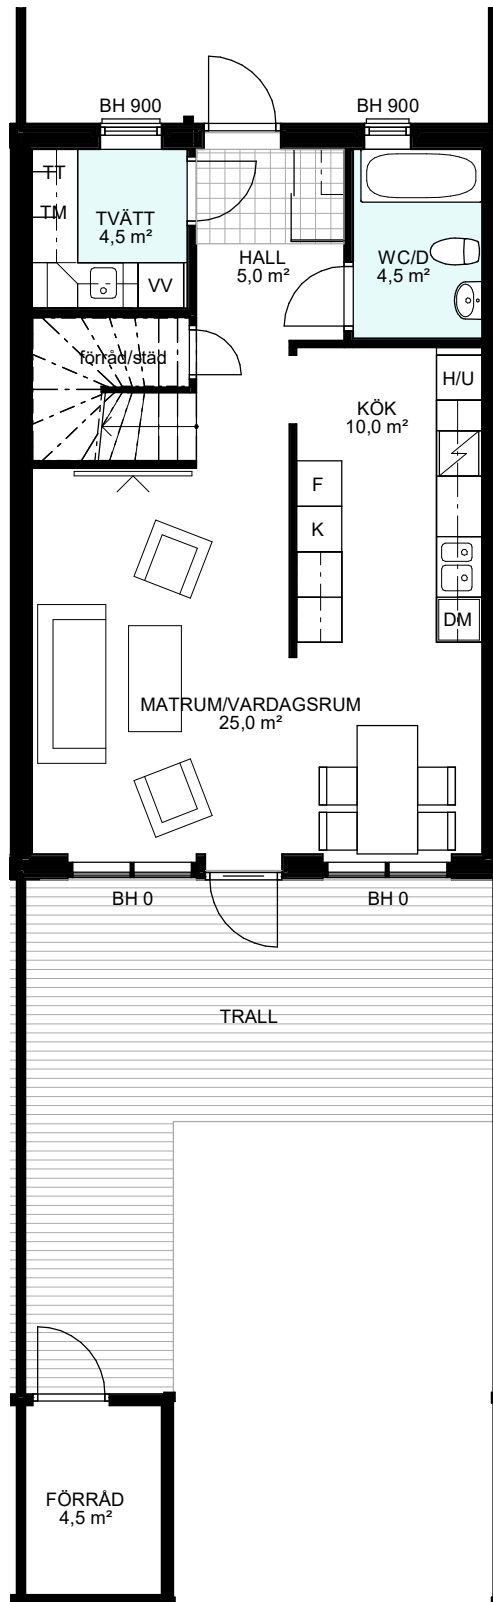

Billsta, Västerås

TILLVAL

5 ROK, 110m²

FÖRKLARINGAR

| | | | | | |
|----|-------------|-----|---------------------|----|---|
| TM | Tvättmaskin | DM | Diskmaskin | | Hatthylla/Klädstång |
| TT | Torktumlare | | Spis med häll & ugn | | Överskåp |
| G | Garderob | H/U | Högskåp m. micro | VV | Värmeväxlare |
| K | Kyl | L | Linneskåp | BH | Fönstrets ungefärliga höjd över golvnivå i millimeter |
| F | Frys | | | | |

DATUM 2022-08-30

Planlösningen är preliminär och vi förbehåller oss rätten till ändringar. Omfattning och storlek på schakt kan komma att justeras. Ytor är ungefärliga.

SKALA 1:100